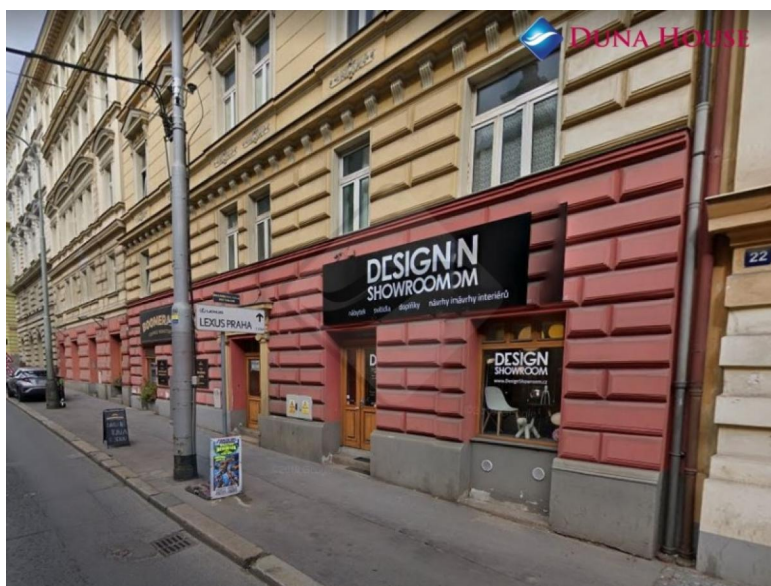

Pronájem bytu 2+kk v OV, Praha 5 - Smíchov

Cena: 13 100 Kč

ID	LK138984
Poznámka k ceně	včetně služeb bez energií
Typ nabídky	Pronájem
Lokalita	Praha
Dispozice	2+kk
Užitná plocha	31m ²
Stav	Velmi dobrý
Vlastnictví	Osobní
Podlaží	5.
Podlaží celkem	5
Materiál zdí	Cihlová