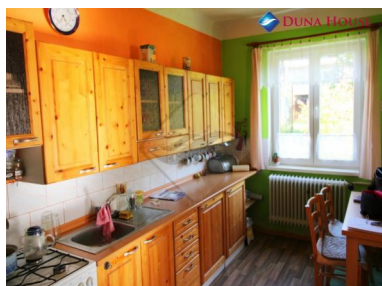

POPIS NEMOVITOSTI:

Nabízím k prodeji rodinný dům v obci Benešov nad Černou. Dům je situován v klidné části obce, orientován na jih. K domu přísluší zahrada. Dům je vybaven kuchyňskou linkou. RD je částečně podsklepen. Topení je realizováno kotlem na tuhá paliva s rozvodem do radiátorů. Půdní prostor nabízí možnost vestavby obytných místností s koupelnou. Doporučuji osobní prohlídku nebo konzultaci s realitním makléřem po telefonu.