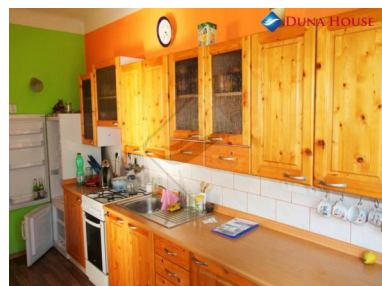

POPIS NEMOVITOSTI:

Nabízím k prodeji rodinný dům v obci Benešov nad Černou. Dům je situován v klidné části obce, orientován na jih. K domu přísluší zahrada. Dům je vybaven kuchyňskou linkou. RD je částečně podsklepen. Topení je realizováno kotlem na tuhá paliva s rozvodem do radiátorů. Půdní prostor nabízí možnost vestavby obytných místností s koupelnou. Doporučuji osobní prohlídku nebo konzultaci s realitním makléřem po telefonu.