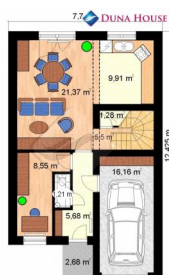

Prodej řadového RD 5+KK, pozemek 394m², Nučice.

Cena: 8 990 000 Kč

ID	HZ136617
Typ nabídky	Prodej
Lokalita	Nučice
Dispozice	Rodinný
Typ stavby	Patrový
Stav	Dobrý
Plocha pozemku	394m ²
Užitná plocha	139m ²
Plocha zastavěná	84m ²
Rozloha zahrady	m ²
Parkovací místa	Ano