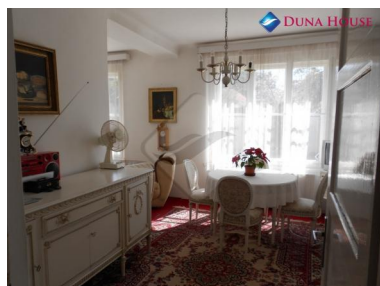

VYŘIZUJE:

Michaela Picková
Telefon:
Mobil: 606194484
email: michaela.pickova@dhreality.cz
web: <http://www.dhreality.cz>

POPIS NEMOVITOSTI:

Nabízíme k prodeji vilu 4+1 s garáží a bazénem v klidné části Prahy 20. Vila pochází z roku 1937 s velmi zajímavým dispozičním řešením a leží v klidné rodinné zástavbě městské části Horní Počernice. V prvním podlaží se nachází vstupní chodba, která nás zavede do jídelny s kuchyní, dále pak do obývacího pokoje. Hlavní dominantou tohoto pokoje je francouzské okno s výhledem na zahradu a přístupem na terasu. Dále je z chodby přístup do koupelny, na samostatnou toaletu a do sklepa. Podsklepený je celý dům. Do prvního poschodí vystoupáme po točitých schodech. Z chodby je vstup na balkon. Zde je prostorný pokoj a ložnice s menší koupelnou. Točité schody vedou na půdu, kterou je možné přestavět na obytný prostor. Okna obytných místností jsou orientována na jižní stranu, dům je tedy prosluněný. Topení je plynové, radiátory jsou nové. Vila je určena k menší rekonstrukci a kompletní rekonstrukci sociálních zařízení. Na zahradě se nachází garáž o rozměrech 10x5 metrů. Celá zahrada je oplocena vysokým plotem, který zajišťuje naprosté soukromí a klid.

Obec Horní Počernice leží na východním okraji Prahy, s přímým spojením na dálnici směr Mladá Boleslav a Hradec

Duna House, Mobil: +420 774 129 264, Telefon: +420 222 362 433, email: robert.dobes@dhreality.cz, web: <http://www.dhreality.cz>