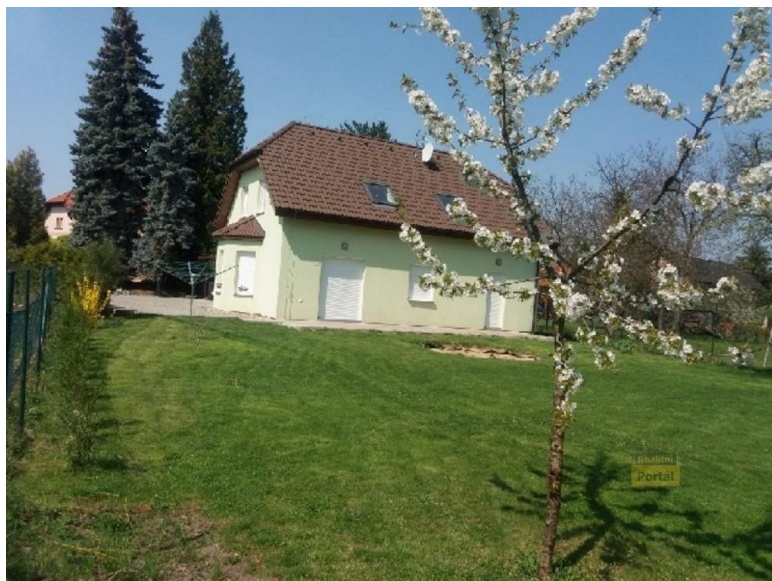

Pronájem RD(5+1), 164m², PV - Mochov, nový, parkovací místo, zahrada

Cena: 30 000 Kč

ID	D34166
Poznámka k ceně	+ poplatky 3500 Kč
Typ nabídky	Pronájem
Lokalita	Mochov
Dispozice	Rodinný
Typ stavby	Patrový
Stav	Novostavba
Plocha pozemku	1100m ²
Užitná plocha	164m ²
Plocha zastavěná	100m ²
Rozloha zahrady	m ²
Parkovací místa	Ano
Terasa	Ano

VYŘIZUJE:

REALITNÍ PORTÁL REALITNÍ PORTÁL
Telefon:
Mobil: +420 604245252
email: info@realitniportal.cz
web: http://www.realitniportal.cz

POPIS NEMOVITOSTI:

Pronajmeme nový nízkoenergetický samostatně stojící rodinný dům 5+1 se zahradou v Mochově u Prahy. Celkem 164 m² obytné plochy na pozemku 1000 m². V přízemí je kuchyň vybavena kuchyňskou linkou s vestavěnou lednicí a myčkou, 2 pokoje a koupelna se sprchovým koutem a s WC. V horním patře jsou 3 pokoje a koupelna s rohovou vanou a s WC. Dům není zařízený žádným nábytkem. Zahrada je udržovaná se zahradním domečkem a oplocena. Dům je napojen na kanalizaci, městský vodovod a je vytápěn plynovým etážovým topením. Vzdálenost je cca 16 km od metra Praha- Černý most. Velmi klidná část obce. Výborná občanská vybavenost a doprava. Vše je v místě a okolí. K nastěhování je volný od 1.11.2019. Provisi neplatíte.