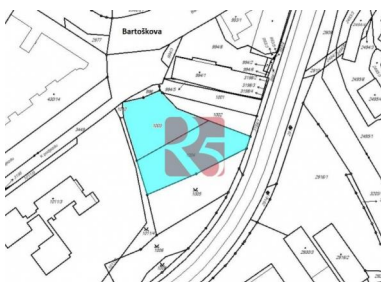

Pronájem pozemku 2273 m², Michle

Cena: 45 000 Kč

ID	R516315
Poznámka k ceně	Neplatíte provizi. Pronajímatel není plátce DPH.
Typ nabídky	Pronájem
Lokalita	Praha 4, Michle
Plocha pozemku	2273m ²

VYŘIZUJE:

Černovický Ondřej
Telefon:
Mobil: +420 724769497
email: cernovicky@reality5.cz
web: www.reality5.cz

POPIS NEMOVITOSTI:

Nabízím vám k pronájmu pozemek o velikosti 2273 m². Způsob využití není nijak omezen s výjimkou skládek a skladování sypkých materiálů. Pozemek je oplocený, převážně rovinatého terénu a bez zpevněných ploch. Vjezd pro kamion s možným parkováním pro vykládku a nakládku. Pozemek se nachází v ulici Bartoškova přímo u nádraží Praha Vršovice, necelý kilometr od náměstí Bří. Synků. Výborná dopravní dostupnost centra, zastávka MHD 250 m od domu (4 linky bus, 2 tram vč. nočních). V areálu je dále možné pronajmout kancelářské prostory či další halu a sklady. K dispozici ihned.