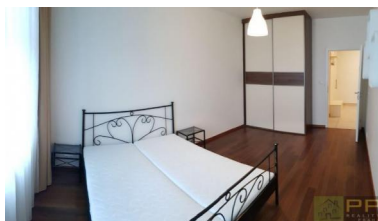

Cena: 17 000 Kč

ID	1480/1372
Poznámka k ceně	+ poplatky 3.000 Kč
Typ nabídky	Pronájem
Lokalita	Praha 4, Michle
Dispozice	2+kk
Užitná plocha	56m ²
Stav	Novostavba
Vlastnictví	Osobní
Podlaží	3.
Podlaží celkem	6
Materiál zdí	Cihlová
Parkovací místa	Ano
Bezbariérový přístup	Ano