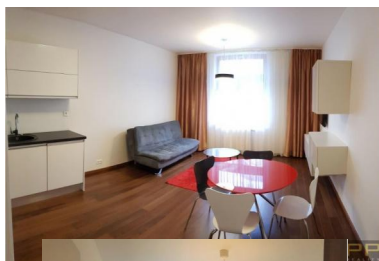

Cena: 17 000 Kč

ID	1480/1372
Poznámka k ceně	+ poplatky 3.000 Kč
Typ nabídky	Pronájem
Lokalita	Praha 4, Michle
Dispozice	2+kk
Užitná plocha	56m ²
Stav	Novostavba
Vlastnictví	Osobní
Podlaží	3.
Podlaží celkem	6
Materiál zdí	Cihlová
Parkovací místa	Ano
Bezbariérový přístup	Ano