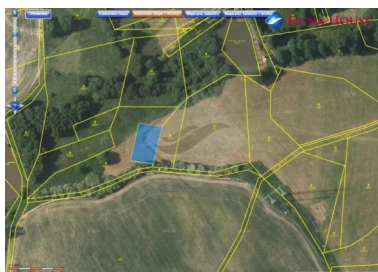

## Pozemek o rozloze 5632 m<sup>2</sup> u obce Pičín

Cena: 210 000 Kč

ID TK134157

Typ nabídky Prodej

Lokalita Jankov

Plocha pozemku 5632m<sup>2</sup>

VYŘIZUJE:

Jiří Kropáček

### POPIS NEMOVITOSTI:

Předmětem prodeje jsou zemědělské pozemky o celkové rozloze 5632 m<sup>2</sup>, rozdělené na 3 parcely o výměrech 705 m<sup>2</sup>, 3359 m<sup>2</sup> a 1568 m<sup>2</sup>. Možno prodat i jednotlivě. Pozemky se nacházejí na okraji obce Pičín u Jankova. Pro více informací se neváhejte obrátit na níže uvedené číslo.