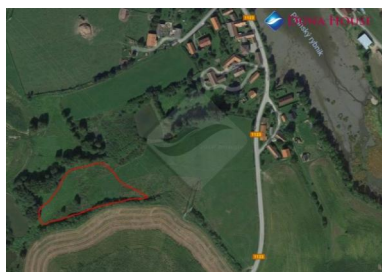

## Pozemek o rozloze 5632 m<sup>2</sup> u obce Pičín

Cena: 210 000 Kč

ID TK134157

Typ nabídky Prodej

Lokalita Jankov

Plocha pozemku 5632m<sup>2</sup>

VYŘIZUJE:

Jiří Kropáček

### POPIS NEMOVITOSTI:

Předmětem prodeje jsou zemědělské pozemky o celkové rozloze 5632 m<sup>2</sup>, rozdělené na 3 parcely o výměrech 705 m<sup>2</sup>, 3359 m<sup>2</sup> a 1568 m<sup>2</sup>. Možno prodat i jednotlivě. Pozemky se nacházejí na okraji obce Pičín u Jankova. Pro více informací se neváhejte obrátit na níže uvedené číslo.