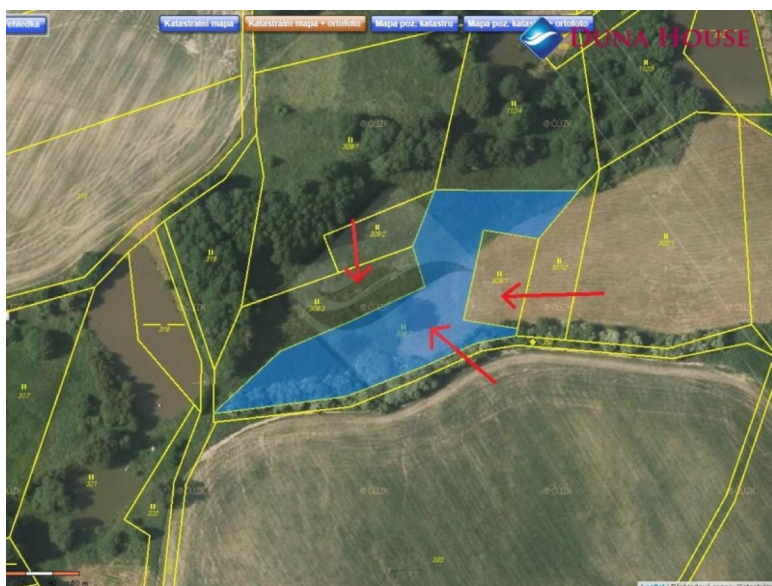

## Pozemek o rozloze 5632 m<sup>2</sup> u obce Pičín

Cena: 210 000 Kč

ID TK134157

Typ nabídky Prodej

Lokalita Jankov

Plocha pozemku 5632m<sup>2</sup>

VYŘIZUJE:

Jiří Kropáček

### POPIS NEMOVITOSTI:

Předmětem prodeje jsou zemědělské pozemky o celkové rozloze 5632 m<sup>2</sup>, rozdělené na 3 parcely o výměrech 705 m<sup>2</sup>, 3359 m<sup>2</sup> a 1568 m<sup>2</sup>. Možno prodat i jednotlivě. Pozemky se nacházejí na okraji obce Pičín u Jankova. Pro více informací se neváhejte obrátit na níže uvedené číslo.