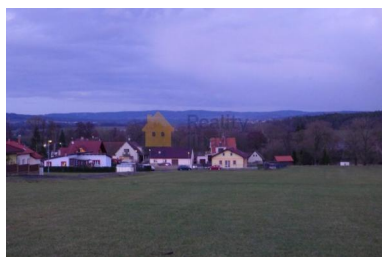

## Prodej pozemku určeného k výstavbě RD u Tábora, 1117m<sup>2</sup>

#### POPIS NEMOVITOSTI:

Zvažujete výstavbu rodinného domu u Tábora a zároveň byste rádi bydleli v dosahu přírody s výhledem na les a přitom měli město Tábor vzdálené jen několik minut jízdy autem? Pokud ano, máme pro vás řešení. Nabízíme k prodeji velice pěkný pozemek o rozloze 1117m<sup>2</sup>, určený k výstavbě rodinného domu. Pozemek má obdélníkový půdorys, je umístěn na jižním okraji obce, v sousedství několika dalších, nově vystavených rodinných domů. Pozemek je umístěn na mírném východním svahu s výhledem na les a do okolní krajiny. Veškeré inženýrské sítě se nachází na hranici pozemku. Možno financovat hypotékou, více informací u makléře.