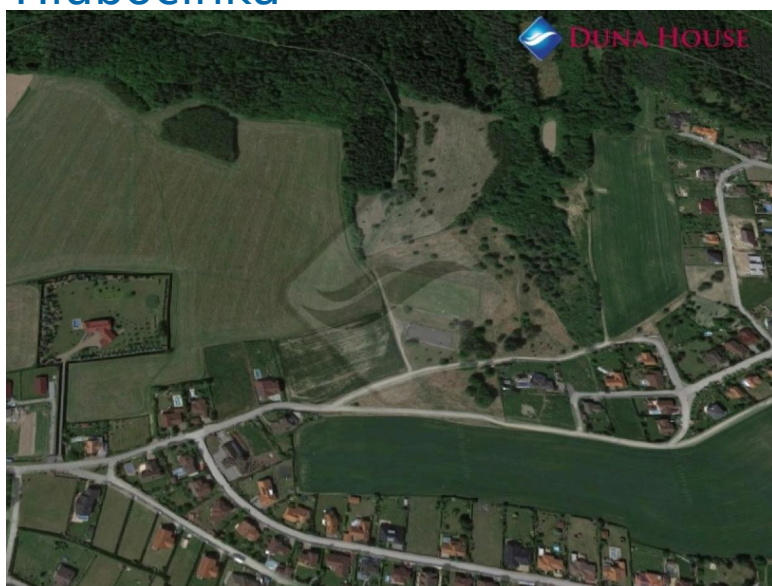

## Prodej stavebního pozemku 2287 m<sup>2</sup> v Sulicích - Hlubočinka

Cena: 7 900 000 Kč

ID	TK133815
Poznámka k ceně	včetně právního servisu
Typ nabídky	Prodej
Lokalita	Sulice
Plocha pozemku	2287m <sup>2</sup>

### POPIS NEMOVITOSTI:

Nabízíme exkluzivní rovinatý stavební pozemek jen pár metrů od lesa o výměře 2287 m<sup>2</sup> v obci Sulice - Hlubočinka. Výjimečné místo s dostatkem soukromí. Pozemek je v tichém prostředí s nádherným výhledem na okolní krajinu. Elektrina a ostatní sítě (voda a kanalizace) jsou přivedeny do ulice, zájemce si hradí jednotlivé přípojky. Doporučujeme prohlídku a rádi poskytneme další informace.