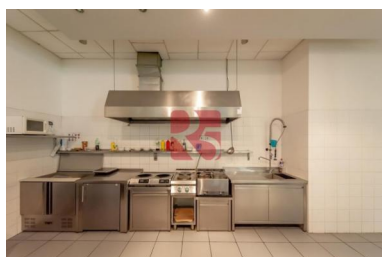

POPIS NEMOVITOSTI:

Postoupení nájemní smlouvy na restauraci v přízemí administrativní budovy s doplňkovým prodejem drobného zboží, plocha restaurace 120 m², kapacita cca 50 míst k sezení, zbylých 120 m² obsahuje kuchyně, sklady, toalety. Lze zásobovat nákladním výtahem zadním vchodem. Nájemné 25.000,- + DPH, zálohy za služby 15.000,- + DPH. Odstupné 1.270.000,- Kč obsahující veškeré vybavení kuchyně i jídelny. Pro prohlídku prosím kontaktujte makléře.