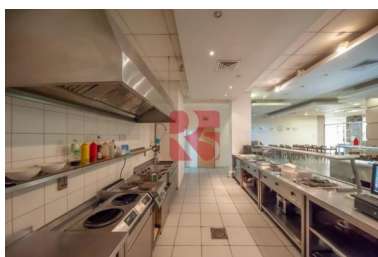

POPIS NEMOVITOSTI:

Postoupení nájemní smlouvy na restauraci v přízemí administrativní budovy s doplňkovým prodejem drobného zboží, plocha restaurace 120 m², kapacita cca 50 míst k sezení, zbylých 120 m² obsahuje kuchyně, sklady, toalety. Lze zásobovat nákladním výtahem zadním vchodem. Nájemné 25.000,- + DPH, zálohy za služby 15.000,- + DPH. Odstupné 1.270.000,- Kč obsahující veškeré vybavení kuchyně i jídelny. Pro prohlídku prosím kontaktujte makléře.