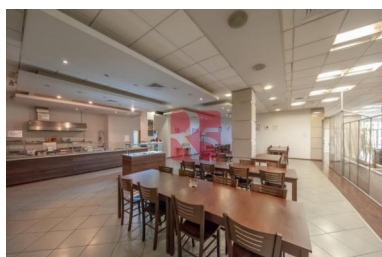

POPIS NEMOVITOSTI:

Postoupení nájemní smlouvy na restauraci v přízemí administrativní budovy s doplňkovým prodejem drobného zboží, plocha restaurace 120 m², kapacita cca 50 míst k sezení, zbylých 120 m² obsahuje kuchyně, sklady, toalety. Lze zásobovat nákladním výtahem zadním vchodem. Nájemné 25.000,- + DPH, zálohy za služby 15.000,- + DPH. Odstupné 1.270.000,- Kč obsahující veškeré vybavení kuchyně i jídelny. Pro prohlídku prosím kontaktujte makléře.