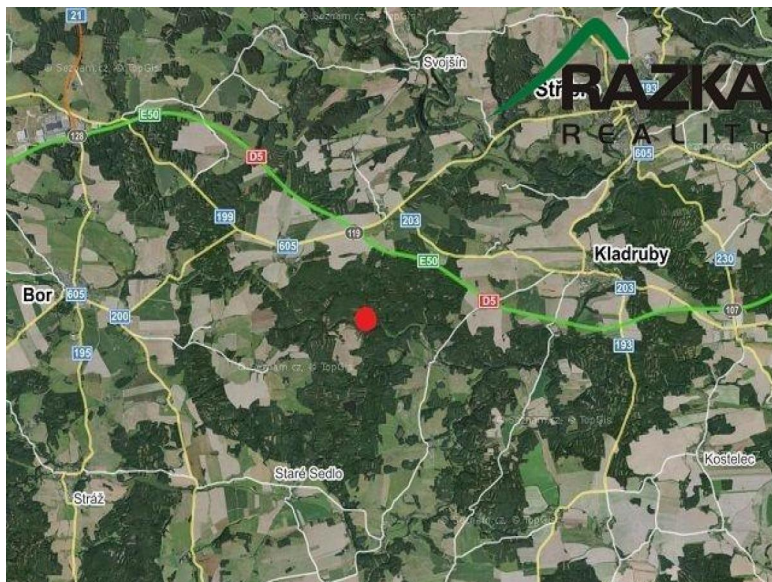

Prodej - Pozemky - Zemědělská půda

Zakázka: LO1118

## Prodej pozemků Benešovice - Výrov

Cena: 80 Kč

ID	LO1118
Typ nabídky	Prodej
Lokalita	Benešovice
Plocha pozemku	7474m <sup>2</sup>

VYŘIZUJE:

Lenka Opavová  
 Telefon:  
 Mobil: +420 775333851  
 email: lenka.opavova@razka.cz  
 web: http://www.razka.cz

### POPIS NEMOVITOSTI:

Nabízíme k prodeji 2 pozemky v k.ú. Benešovice okres Tachov. Pozemek číslo 1659/11 má výměru 2646 m<sup>2</sup> a je vedený v KN jako trvalý travní porost. Druhý pozemek má číslo 2295/1 a má výměru 4828 m<sup>2</sup> a je vedený jako orná půda. Pozemky se prodávají pouze jako celek. Nachází se v rekreační oblasti, na jednom z nich je vlastní studna s pitnou vodou. Pozemky jsou v těsné blízkosti lesa, snadný přístup z obecní cesty a jsou bez oplocení.