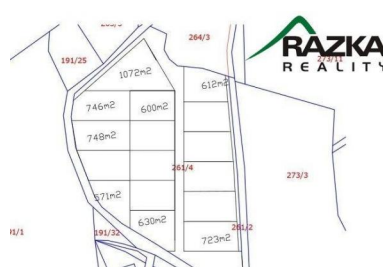

Prodej pozemku pro výstavbu rekreačních chatek - Jezerce

Cena: 199 Kč

ID	KM3918
Typ nabídky	Prodej
Lokalita	Jezerce
Plocha pozemku	13449m ²

VYŘIZUJE:

Miroslava Knapová
 Telefon:
 Mobil: +420 775439984
 email: miroslava.knapova@razka.cz
 web: http://www.razka.cz

POPIS NEMOVITOSTI:

Nabízíme k prodeji pozemek, který se nachází rekreační oblasti v k.ú. Jezerce u Stříbra. Jeho výměra činí 13449 m². Dle územního plánu je vhodný k výstavbě rekreačních chat. Pozemek je již rozdělen na 16 větších parcel o velikosti od cca 500 m² až 1072 m². Na hranici pozemku jsou sloupy elektrického vedení. Řeka je vzdálená cca 200 m od pozemku. Přejezdová cesta je obecní. Pozemek se prodává jako celek. Cena za m² je 199 Kč.