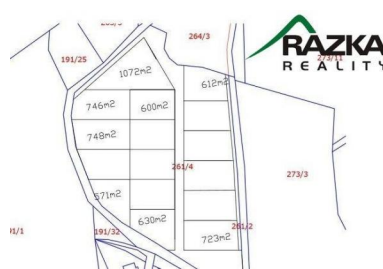

Prodej pozemku pro výstavbu rekreačních chat - Jezerce

Cena: 199 Kč

ID	KM3918
Typ nabídky	Prodej
Lokalita	Jezerce
Plocha pozemku	13449m ²

VYŘIZUJE:

Miroslava Knapová
 Telefon:
 Mobil: +420 775439984
 email: miroslava.knapova@razka.cz
 web: http://www.razka.cz

POPIS NEMOVITOSTI:

Nabízíme k prodeji pozemek, který se nachází rekreační oblasti v k.ú. Jezerce u Stříbra. Jeho výměra činí 13449 m². Dle územního plánu je vhodný k výstavbě rekreačních chat. Pozemek je již rozdělen na 16 větších parcel o velikosti od cca 500 m² až 1072 m². Na hranici pozemku jsou sloupky elektrického vedení. Řeka je vzdálená cca 200 m od pozemku. Příjezdová cesta je obecní. Pozemek se prodává jako celek. Cena za m² je 199 Kč.