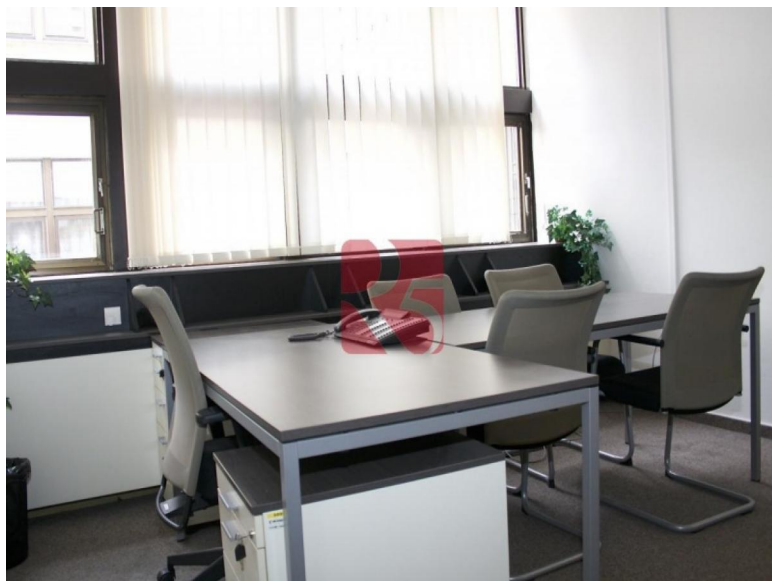

Kancelářské prostory k pronájmu ve 3. patře administrativní budovy

Cena: 6 250 Kč

ID	R515172
Poznámka k ceně	+DPH, 130,-Kč/m2 vč.
Typ nabídky	Pronájem
Lokalita	Praha 2, Nové Město
Dispozice	Obchodní prostory
Typ stavby	Patrový
Stav	Dobrý
Užitná plocha	25m ²