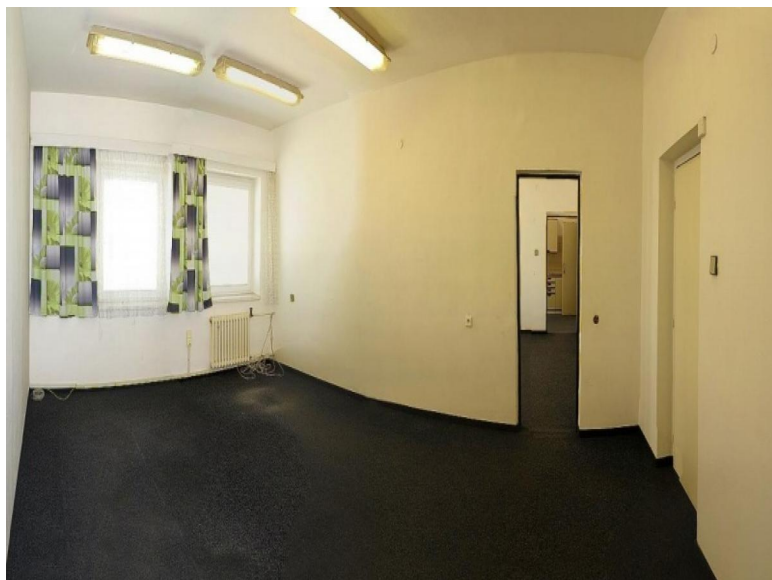

ARCHA - průmyslová kancelář s.r.o.

Plzeňská 113 / 155, 15000 Praha 5
mobil: 608827778, telefon: 608135458
email: archa@czin.eu, web: <http://www.archacs.cz>

Pronájem - Komerční - Kanceláře

Zakázka: 827/2392

NÁJEM 3x kanceláří 68 m² (18 + 25 + 25), Praha 4 - Modřany

Cena: 200 Kč

ID	827/2392
Typ nabídky	Pronájem
Lokalita	Praha 4, Modřany
Dispozice	Kanceláře
Typ stavby	Patrový
Stav	Dobrý
Užitná plocha	68m²

VYŘIZUJE:

ARCHA

ČERNÝ Pavel

Telefon:

Mobil: +420 608827778

email: archa.sklady@seznam.cz

web: <http://www.archacs.cz>