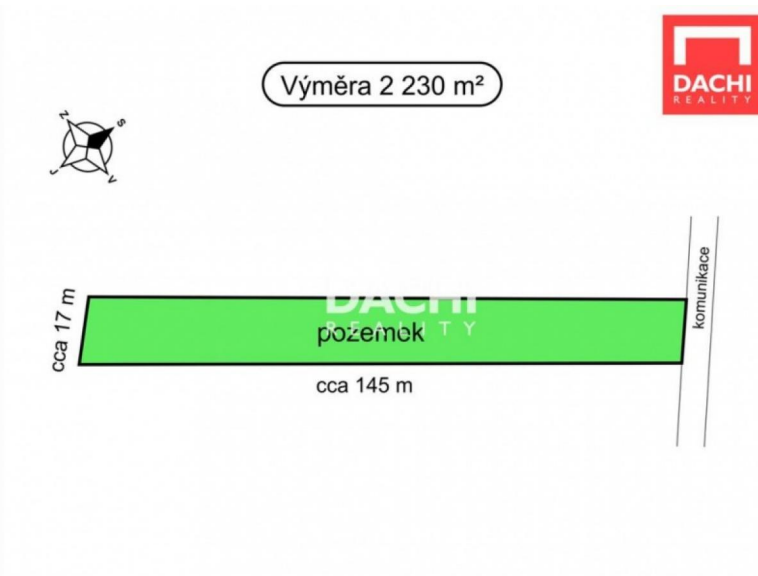

Prodej stavebního pozemku v obci Radslavice u Přerova, 2230 m²

Cena: 1 115 000 Kč

ID	VGpo7550
Typ nabídky	Prodej
Lokalita	Radslavice
Plocha pozemku	2230m ²

VYŘIZUJE:

Václav Grohman
Telefon:
Mobil: +420 733530926
email: vaclav.grohman@dachi.cz
web: <http://www.dachi.cz>

POPIS NEMOVITOSTI:

Nabízíme stavební pozemek v obci Radslavice u Přerova o výměře 2230 m², který je zahrnutý do územního plánu a určený k výstavbě rodinných domů. Síť na hranici pozemku, okrajová část obce, možno spojit se sousedním pozemkem o výměře 1428 m², který je také zahrnutý v územním plánu do oblasti určené k výstavbě rodinných domů. Doporučujeme.