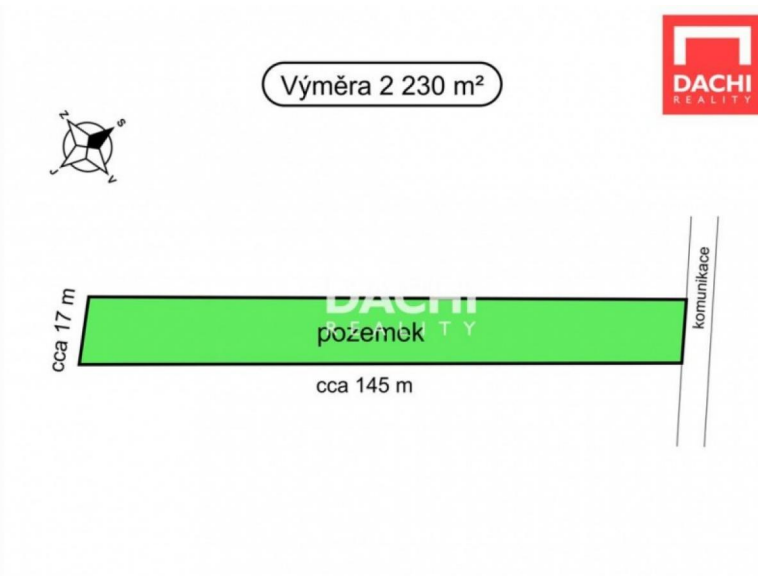

Prodej stavebního pozemku v obci Radslavice u Přerova, 2230 m²

Cena: 1 115 000 Kč

ID	VGpo7550
Typ nabídky	Prodej
Lokalita	Radslavice
Plocha pozemku	2230m ²

VYŘIZUJE:

Václav Grohman
Telefon:
Mobil: +420 733530926
email: vaclav.grohman@dachi.cz
web: <http://www.dachi.cz>

POPIS NEMOVITOSTI:

Nabízíme stavební pozemek v obci Radslavice u Přerova o výměře 2230 m², který je zahrnutý do územního plánu a určený k výstavbě rodinných domů. Sítě na hranici pozemku, okrajová část obce, možno spojit se sousedním pozemkem o výměře 1428 m², který je taktéž zahrnutý v územním plánu do oblasti určené k výstavbě rodinných domů. Doporučujeme.