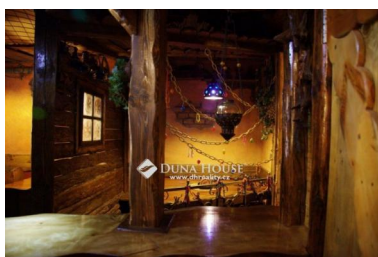

VYŘIZUJE:

Alisa Chalaydyuk
Telefon:
Mobil: 777612085
email: alisa.chalaydyuk@dhreality.cz
web: <http://www.dhreality.cz>

POPIS NEMOVITOSTI:

Nabízíme k prodeji nebytový prostor, o celkové výměře 200m², v ulici Jankovského, Praha 7, Holešovice. Jednotka se nachází v přízemí a suterénu cihlového domů, se samostatným vstupem s ulici, momentálně řešená jako bar a sauna. V přízemí se nachází bar, místo pro sezení, kuchyňka, 2 sprchové kouty, 2 toalety, komora, schodiště. V suterénu jednotky je chodba se vstupem do pokoje pro odpočinek, zasedací místnost, 2 sprchové kouty, 2 vany, 2 toalety, sauna s vířivkou, chodba do samostatného pokoje, komora. Pro další informace kontaktujte RK.