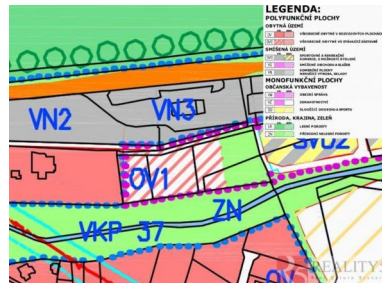

## 2689 m<sup>2</sup> stavební pozemek Tehovec u Říčán

Cena: 2 690 000 Kč

ID	R514028
Poznámka k ceně	cena k jednání
Typ nabídky	Prodej
Lokalita	Tehovec
Plocha pozemku	2689m <sup>2</sup>

VYŘIZUJE:

Ing. arch. Vaněk Jan  
Telefon:  
Mobil: +420 723835390  
email: jan.vanek@reality5.cz  
web: www.reality5.cz

### POPIS NEMOVITOSTI:

Nabízíme ke koupi pozemky o celkové rozloze 2689 m<sup>2</sup> ( rozděleno na dva pozemky 1369 a 1320 m<sup>2</sup>).Přístup na pozemky přes pozemek 882/4 ( vlastnictví 1/3 zajišťující přístup ) Pozemky jsou nyní nezasítované, veškeré inženýrské sítě jsou však k dispozici v přilehlé komunikaci. Pozemky jsou obklopeny zelení a v blízkosti je malý potok. Na pozemcích je 30% zastavitelnost rodinnými domy. Cena je k jednání pro více informací kontaktujte makléře