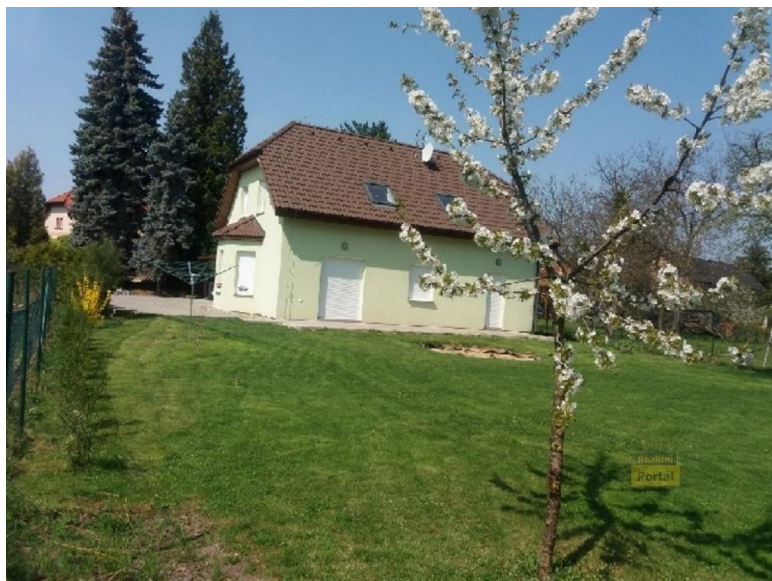

Pronájem RD(5+1), 164m², PV - Mochov, nový, parkovací místo, zahrada

Cena: 30 000 Kč

ID	D34166
Poznámka k ceně	+ poplatky 3500 Kč
Typ nabídky	Pronájem
Lokalita	Mochov
Dispozice	Rodinný
Typ stavby	Patrový
Stav	Novostavba
Plocha pozemku	1100m ²
Užitná plocha	164m ²
Plocha zastavěná	100m ²
Rozloha zahrady	m ²
Parkovací místa	Ano

POPIS NEMOVITOSTI:

Pronajmeme nový nízkoenergetický samostatně stojící rodinný dům 5+1 se zahradou v Mochově u Prahy. Celkem 164 m² obytné plochy na pozemku 1000 m². V přízemí je kuchyň vybavena kuchyňskou linkou s vestavěnou lednicí a myčkou, 2 pokoje a koupelna se sprchovým koutem a s WC. V horním patře jsou 3 pokoje a koupelna s rohovou vanou a s WC. Dům není zařízený žádným nábytkem. Zahrada je udržovaná se zahradním domečkem a oplocena. Dům je napojen na kanalizaci, městský vodovod a je vytápěn plynovým etážovým topením. Vzdálenost je cca 16 km od metra Praha- Černý most. Velmi klidná část obce. Výborná občanská vybavenost a doprava. Vše je v místě a okolí. K nastěhování je volný od 1.11.2019. Provizi neplatíte.