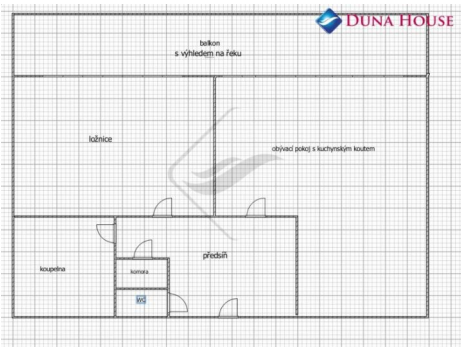

POPIS NEMOVITOSTI:

Nabízíme Vám k prodeji luxusní byt 2 + kk, 86 m² včetně terasy 12,10 m², 4.NP, osobní vlastnictví, v ulici V Přístavu, Praha 7 - Holešovice. Byt se nachází v atraktivní rezidenci Prague Marina. Dispozice: obývací pokoj s kuchyňským koutem (33,8 m²) se vstupem na terasu s výhledem na Vltavu, ložnice (18,8 m²), hala (8,5 m²), koupelna (6,2 m²), komora (1 m²) a samostatné WC (1,2 m²). K bytu náleží sklep (4,9 m²) a jedno podzemní parkovací stání. Dům má 24-hodinovou recepční službu. Nádherné bydlení s výbornou dostupností do centra. Doporučujeme.