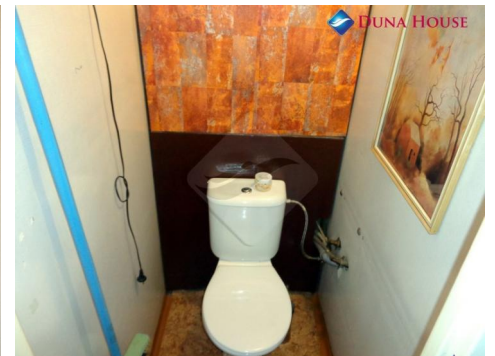

POPIS NEMOVITOSTI:

Nabízíme k pronájmu byt 1kk o velikosti 32 m², v ulici Plevenská, Praha 4 - Modřany. Byt je umístěn ve 4. patře 7 - mi patrového panelového domu. Byt je v původním zachovalém stavu a je plně vybaven (vestavěná a zároveň sklápěcí dvojlůžková postel včetně sedací soupravy, křesla, stůl, židle, pračka se sušičkou, lednice, varná deska s horkovzdušnou troubou, konvice, TV, PC, internet UPC apod. Byt je orientovaný na západ. V okolí veškerá občanská vybavenost, základní škola, mateřská škola, dětská hřiště, MHD s výbornou dostupností do centra. Byt se nachází v blízkosti Sofijského náměstí, kde jsou obchody, banky, bankomaty, pošta, restaurace apod. Parkování před domem bez omezení. Cena pronájmu je 14.000,- Kč včetně veškerých poplatků. Majitel požaduje jednu vratnou kauci ve výši 20.000,- Kč plus provize RK, která je ve výši jednoho nájmu včetně DPH. Byt je okamžitě k dispozici. Doporučujeme prohlídku.