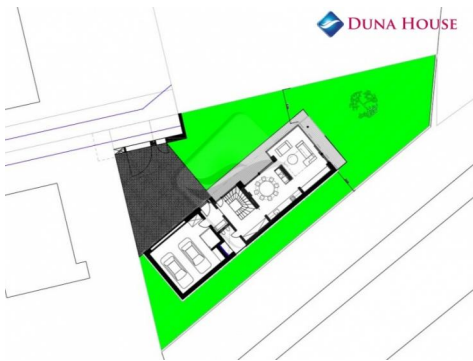

POPIS NEMOVITOSTI:

Hledáte parcelu pro stavbu rodinného domu v Praze?

Nabízíme vám krásný stavební pozemek o velikosti 640 m² v žádané lokalitě Prahy 10, v Horních Měcholupech.

Jedná se o rovinatý pozemek včetně všech inženýrských sítí, které jsou u příjezdové cesty. V případě zájmu je k pozemku vypracována studie na rodinný dům.

Klidná lokalita s výbornou dopravní dostupností, stanice několika autobusových linek včetně páteřní 125 je dvě minuty chůze od domu, stanice metra Háje se nachází pouhých 10 minut jízdy. V docházkové vzdálenosti najdete městský úřad, školy, školky, prodejny (Billa, Peny Market), restaurace a pizzerie, přímo naproti pozemku je obchod se smíšeným zbožím a plavecký bazén.

Zveme vás na prohlídku, případné financování pomůžeme zdarma zařadit za nejlepších tržních podmínek.