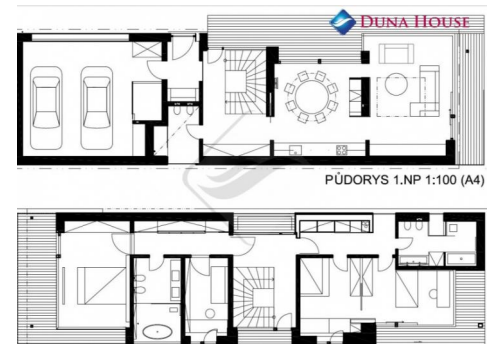

POPIS NEMOVITOSTI:

Hledáte parcelu pro stavbu rodinného domu v Praze?

Nabízíme vám krásný stavební pozemek o velikosti 640 m² v žádané lokalitě Prahy 10, v Horních Měcholupech.

Jedná se o rovinatý pozemek včetně všech inženýrských sítí, které jsou u příjezdové cesty. V případě zájmu je k pozemku vypracována studie na rodinný dům.

Klidná lokalita s výbornou dopravní dostupností, stanice několika autobusových linek včetně páteřní 125 je dvě minuty chůze od domu, stanice metra Háje se nachází pouhých 10 minut jízdy. V docházkové vzdálenosti najdete městský úřad, školy, školky, prodejny (Billa, Peny Market), restaurace a pizzerie, přímo naproti pozemku je obchod se smíšeným zbožím a plavecký bazén.

Zveme vás na prohlídku, případné financování pomůžeme zdarma zařadit za nejlepších tržních podmínek.