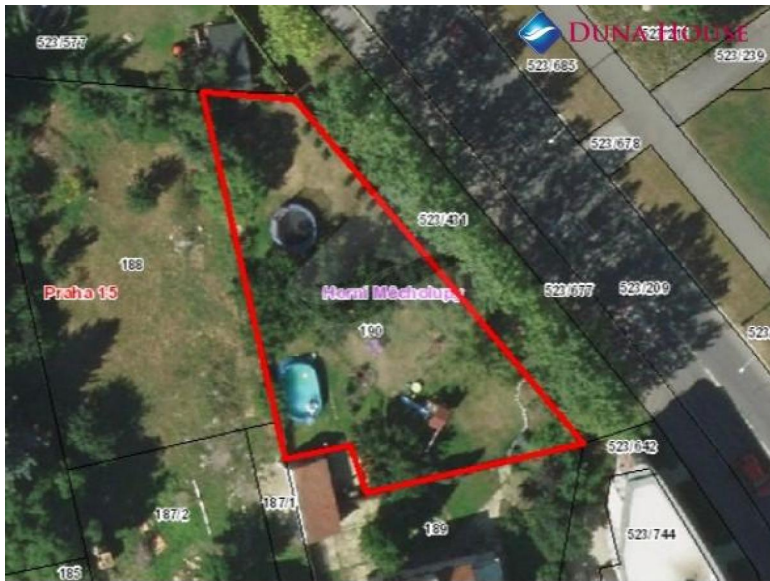

Krásný rovinatý pozemek v Praze 10

Cena: 8 690 000 Kč

ID	TK134185
Poznámka k ceně	včetně kompletního servisu RK
Typ nabídky	Prodej
Lokalita	Praha
Plocha pozemku	640m ²

POPIS NEMOVITOSTI:

Hledáte parcelu pro stavbu rodinného domu v Praze?

Nabízíme vám krásný stavební pozemek o velikosti 640 m² v žádané lokalitě Prahy 10, v Horních Měcholupech.

Jedná se o rovinatý pozemek včetně všech inženýrských sítí, které jsou u příjezdové cesty. V případě zájmu je k pozemku vypracována studie na rodinný dům.

Klidná lokalita s výbornou dopravní dostupností, stanice několika autobusových linek včetně páteřní 125 je dvě minuty chůze od domu, stanice metra Háje se nachází pouhých 10 minut jízdy. V docházkové vzdálenosti najdete městský úřad, školy, školky, prodejny (Billa, Peny Market), restaurace a pizzerie, přímo naproti pozemku je obchod se smíšeným zbožím a plavecký bazén.