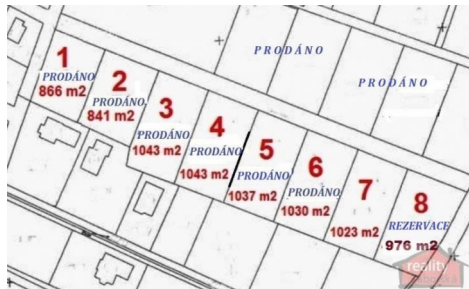

# Poslední volný, kompletně zasiťovaný pozemek, Babice u Říčan

## Cena: 2 950 Kč

ID	848/2245
Poznámka k ceně	cena je včetně provize a právního servisu
Typ nabídky	Prodej
Lokalita	Babice
Plocha pozemku	1023m <sup>2</sup>

### POPIS NEMOVITOSTI:

Exkluzivně, v zastoupení majitele Vám nabízím poslední volný, nově vzniklý, již kompletně zasiťovaný (plyn, elektro, vodovodní řad a kanalizace) pozemek na okraji žádané obce Babice u Říčan. Výměra pozemku - 1023 m<sup>2</sup>. Pozemek je situovaný zahradou na jižní stranu. Příjezdová komunikace již zpevněna štěrkem a do konce září 2019 bude provedena finální úprava komunikace a chodníku ze zámkové dlažby včetně veřejného osvětlení. Doprava do Prahy a Říčan regionálními autobusy č.428 a 364.