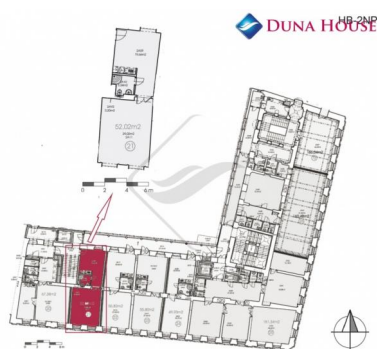

## Pronájem luxusní kanceláře v samém centru Smíchova v lokalitě Anděl.

### POPIS NEMOVITOSTI:

Nabízíme k pronájmu luxusní kanceláře v centru Smíchova. Vhodné pro vytvoření sídla firmy. Kancelář se nachází ve 2.NP cihlového domu s výtahem. Celková plocha kanceláře je 52,02m<sup>2</sup>. Ke kanceláři náleží i sociální zařízení vč. sprchy a kuchyňka. V kanceláři je příprava internetu. Budova je monitorována 24. hodinovou službou v recepci. Lze domluvit parkovací stání v podzemních garážích.