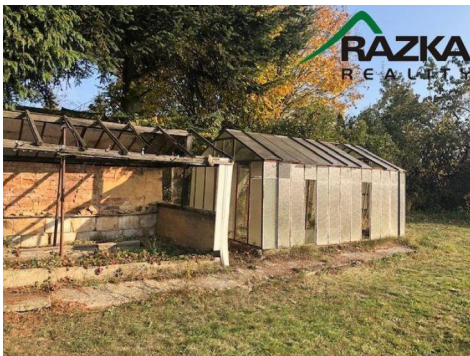

Zahrada (645m²)s chatou(22m²) Rokle II. Tachov

Cena: 320 000 Kč

ID	_2843
Typ nabídky	Prodej
Lokalita	Tachov
Dispozice	Chaty
Užitná plocha	22m ²
Stav	Dobrý

POPIS NEMOVITOSTI:

Dovoluji si Vám nabídnout k prodeji zahradu se zahradní chatou v Tachově v zahrádkářské kolonii Rokle II. Zastavěná plocha chaty činí 22 m², zahrada je o výměře 645 m². Předmětem prodeje je patrová dřevěná chata s betonovým základem, skleník a zahrada osázena ovocnými a okrasnými stromy a keři. Přízemí chaty tvoří obytná místnost s kuchyňským koutem, v podkroví je vybudovaný prostor, který je možné využít ke spaní. Chata je částečně podsklepena. Na pozemek je nově zavedena elektřina (elektrický pilíř je zahrnutý v ceně, elektřina není zavedena do chaty). V blízkosti pozemku protéká potok, vodu je možné užívat jako užitkovou vodu. K zahradě je zajištěn bezproblémový příjezd.