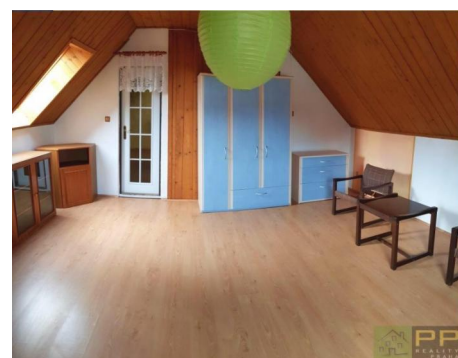

### POPIS NEMOVITOSTI:

ID: RD0511. Pronájem samostatného RD v Praze 10 - Královicích (cca 1,5 km za Uhříněvsí). Dům má menší zahradu, garáž 17m<sup>2</sup> a je z části podsklepený. V přízemí se nachází 2 pokoje, kuchyně, koupelna s vanou a wc. Jsou zde krbová kamna. V 1. patře se nachází další dva pokoje. V kuchyni je lednice, myčka nádobí a sporák (sklokeramická varná deska + trouba). Dům se vytápí kotlem DAKON na pevná paliva (uhlí). Náklady na topení činí 12 tisíc za rok. Další náklady činí služby 900 Kč/měs. a elektřina cca 2.000 Kč/měs. Okna jsou plastová, podlahy jsou dřevěné. Dům je částečně zařízený. K nastěhování ihned. Prohlídky dle dohody.