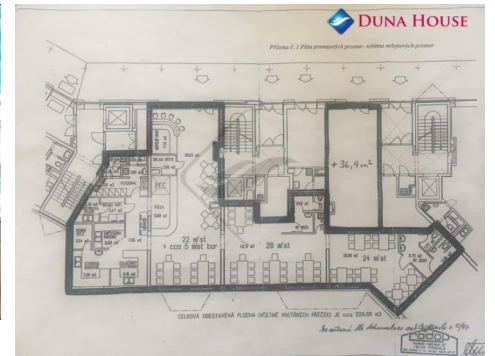

## Pronájem restaurace, 225,5 m<sup>2</sup>, Praha 6 - Veleslavín

### POPIS NEMOVITOSTI:

Pronájem fungující restaurace v přízemí cihlové novostavby na náměstíčku mezi sídlišti v Praze 6 Petřiny, téměř u hlavní silnice Na Petřinách.

Prostor je 225,5 m<sup>2</sup> velký s možností letní zahrádky přímo před samotnou restaurací. Vchod je přímo z ulice a prosklené tabule a spousta oknem restauraci příjemně prosvětluje.