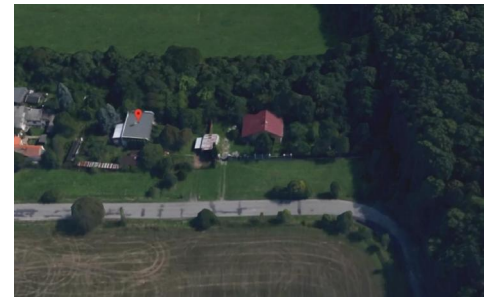

Prodej stavebního pozemku Horní Počernice, 1629 m², Do Svěpravic

Cena: 4 300 000 Kč

ID	IK241
Poznámka k ceně	konečná cena včetně právního servisu
Typ nabídky	Prodej
Lokalita	Praha 9, Horní Počernice
Plocha pozemku	1629m ²

POPIS NEMOVITOSTI:

Nabízíme Vám k prodeji stavební pozemek v Horních Počernicích v lokalitě Svěpravic v blízkosti golfového hřiště. Pozemek je oplocený, stojí na něm pozůstatky budovy s číslem popisným a původní garáže. V sousedství je další rodinný dům a 100 m vzdálený Xaverovský háj. Na pozemku je přípojka elektriky, voda ze studně, odpad řešen domácí ČOV. Bližší informace v RK.