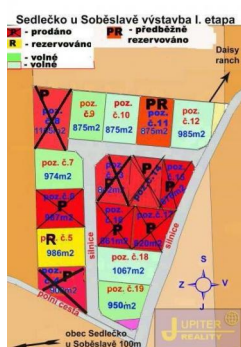

POPIS NEMOVITOSTI:

Prohlídky: Čtvrtek 1.11.2018 od 14:00 do 18:00 hod Prodej stavebního a zasítovaného pozemku č.19 (950m²), který je v obci Sedlečko u Soběslavě, okres Tábor 17km (15minut jízdy autem) od Tábora. Jedná se o pozemek v horní části obce s výhledem do okolí a na obec, který je přístupný po obecní asfaltové komunikaci kousek od ranče Daisy Ranch a kousek od lesa. Pozemek je zasítovaný elektřinou 220/380V 3x25A (kaplička), obecní kanalizace s kanalizační šachtou, obecní vodovod s vodovodní šachtou, připojení na dešťovou kanalizaci, veřejné osvětlení. Na pozemku je možné postavit rodinný dům k bydlení o 1 nadzemním podlaží + obytné podkroví se sedlovou střechou, zastavěná plocha je maximálně 60% z výměry pozemku. Umístění pozemku je zakresleno ve foto s dalšími pozemky. Přístupová cesta mezi jednotlivými pozemky je momentálně vyštěrkována ve vlastnictví obce Sedlečko u Soběslavě, která bude v dohledné době provádět její vyasfaltování a výstavbu chodníků. Jelikož se jedná o náš vlastní pozemek, tak jsme schopni přes naši partnerskou společnost zabývající se výstavbou vlastních typových domů na klíč na pozemku postavit RD na klíč od 1.359.000,-Kč do 2.799.000,-Kč vč. DPH v základním standardu viz. ukázkové foto a plánky, přičemž jsou možné změny v projektech dle Vašich požadavků (za příplatek dle rozsahu). Vzhledem k omezenému množství fotografií v inzerátu není možné zobrazit kompletní naši nabídku pozemků ani RD na klíč a z tohoto důvodu více informací o možné výstavbě RD na klíč a o prodeji pozemků získáte na našich webových stránkách v záložce: POZEMKY SEDLEČKO U SOBĚSLAVĚ a dále také v záložce: VÝSTAVBA RD NA KLÍČ, nebo po telefonu v RK, popřípadě emailem. Koupí pozemku je možné financovat prodejem Vaší nemovitosti, kterou jsme schopni zařídit a po celou dobu jejího prodeje pozemek REZERVOVAT.