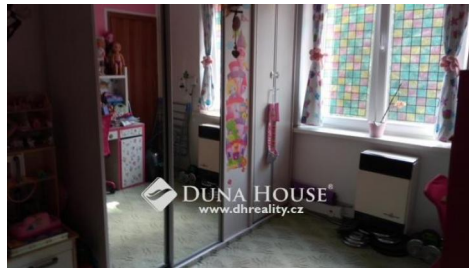

POPIS NEMOVITOSTI:

Nabízíme k pronájmu zařízený byt o dispozici 2+kk a výměře 42 m² + sklep v atraktivní a klidné lokalitě Praha 5 – Smíchov, ulice Křížová. Byt se nachází ve 3. patře cihlového domu bez výtahu. K dispozici je pračka, lednička a další zařízení. Obývací pokoj s kuchyňským koutem je situován do ulice, pokoj do zahrady.