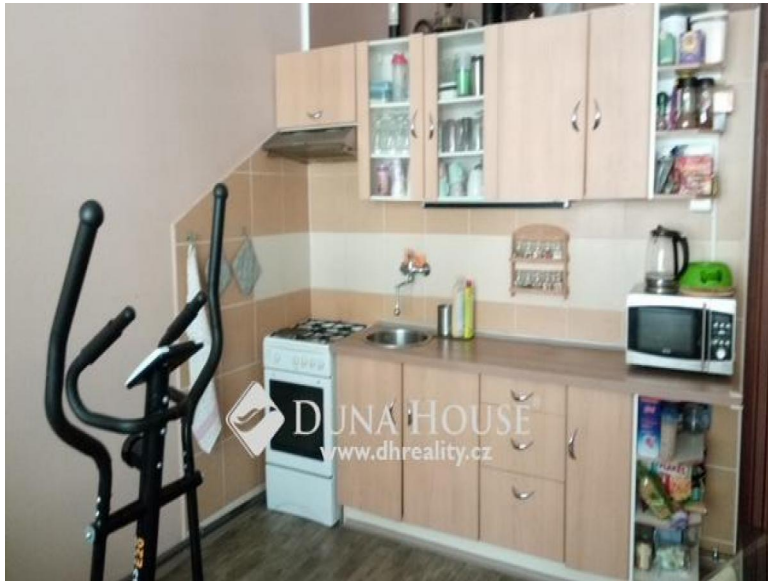

Pronájem bytu 2+kk - Praha 5

Cena: 16 000 Kč

ID	LK133484
Poznámka k ceně	+provize RK
Typ nabídky	Pronájem
Lokalita	Praha
Dispozice	2+kk
Užitná plocha	42m²
Stav	Dobrý
Vlastnictví	Osobní
Podlaží	2.
Podlaží celkem	5
Materiál zdí	Cihlová