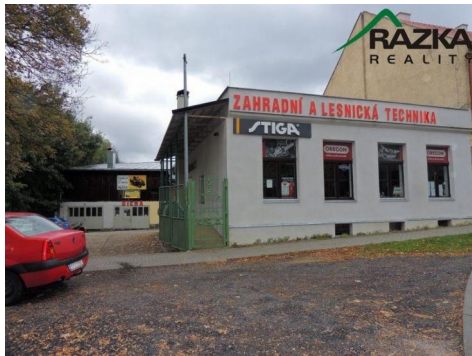

Prodej komerčního objektu se zavedenou firmou - Planá

Cena: 10 250 000 Kč

| | |
|-----------------|-------------------|
| ID | KM4618 |
| Typ nabídky | Prodej |
| Lokalita | Planá |
| Dispozice | Obchodní prostory |
| Typ stavby | Přízemní |
| Stav | Dobrý |
| Užitná plocha | 600m ² |
| Parkovací místa | Ano |

POPIS NEMOVITOSTI:

Dovolujeme si Vám zprostředkovat prodej komerčního objektu v Plané v ulici Zámecká. Předmětem prodeje je bytový dům s pěti bytovými jednotkami, který prošel částečnou rekonstrukcí (Střecha, rozvody vody, odpadů a elektřiny), a kterou je zapotřebí dokončit, dále je součástí prodeje zavedená prodejna se zahradní a lesnickou technikou vč. skladových zásob a dále k prodeji náleží zavedená dílna vč. pracovních strojů. Všechny tyto stavby stojí na pozemku o celkové ploše 1230 m. Objekt je oplocen a je vybavený bezpečnostním kamerovým systémem s elektronickými čidly. Vše je napojeno na veřejnou kanalizaci a vodovodní řád. Vytápění zajišťují kotle na tuhá paliva. Na pozemku se nachází parkoviště a manipulační plocha. Doporučujeme osobní prohlídku.