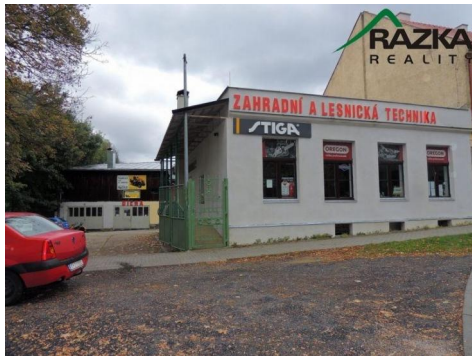

Prodej komerčního objektu se zavedenou firmou - Planá

Cena: 10 250 000 Kč

ID	KM4618
Typ nabídky	Prodej
Lokalita	Planá
Dispozice	Obchodní prostory
Typ stavby	Přízemní
Stav	Dobrý
Užitná plocha	600m ²
Parkovací místa	Ano

POPIS NEMOVITOSTI:

Dovolujeme si Vám zprostředkovat prodej komerčního objektu v Plané v ulici Zámecká. Předmětem prodeje je bytový dům s pěti bytovými jednotkami, který prošel částečnou rekonstrukcí (Střecha, rozvody vody, odpadů a elektřiny), a kterou je zapotřebí dokončit, dále je součástí prodeje zavedená prodejna se zahradní a lesnickou technikou vč. skladových zásob a dále k prodeji náleží zavedená dílna vč. pracovních strojů. Všechny tyto stavby stojí na pozemku o celkové ploše 1230 m. Objekt je oplocen a je vybavený bezpečnostním kamerovým systémem s elektronickými čidly. Vše je napojeno na veřejnou kanalizaci a vodovodní řád. Vytápění zajišťují kotle na tuhá paliva. Na pozemku se nachází parkoviště a manipulační plocha. Doporučujeme osobní prohlídku.