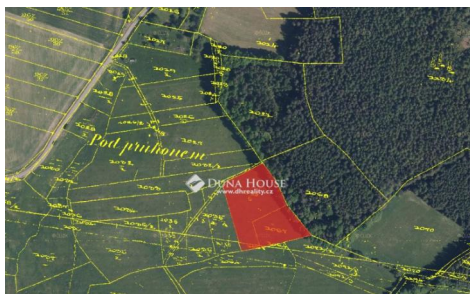

Prodej louky o rozloze 8166 ve Vlachově Březí.

Cena: 245 000 Kč

ID	TK133411
Poznámka k ceně	+ provize
Typ nabídky	Prodej
Lokalita	Vlachovo Březí
Plocha pozemku	8166m ²

POPIS NEMOVITOSTI:

Nabízíme vám k prodeji louku o rozloze 8.166 m² ve Vlachově Březí. Využití louky je pro pastvu a chov ovcí nebo koní. Doporučujeme.