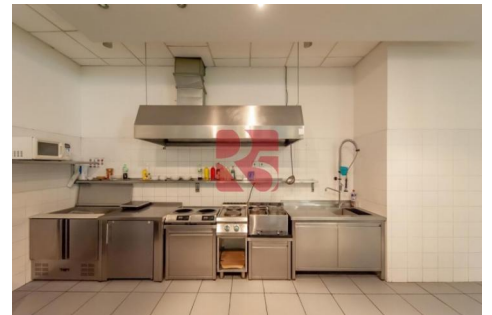

Pronájem restaurace, 240 m², kapacita 50 míst, Praha 7 - Holešovice

Cena: 25 000 Kč

ID	R515915
Poznámka k ceně	cena vč. právních služeb a odměny RK
Typ nabídky	Pronájem
Lokalita	Praha 7, Holešovice
Dispozice	Restaurace
Typ stavby	Patrový
Stav	Velmi dobrý
Užitná plocha	240m ²

POPIS NEMOVITOSTI:

Postoupení nájemní smlouvy na restauraci v přízemí administrativní budovy s doplňkovým prodejem drobného zboží, plocha restaurace 120 m², kapacita cca 50 míst k sezení, zbylých 120 m² obsahuje kuchyně, sklady, toalety. Lze zásobovat nákladním výtahem zadním vchodem. Nájemné 25.000,- + DPH, zálohy za služby 15.000,- + DPH. Odstupné 1.270.000,- Kč obsahující veškeré vybavení kuchyně i jídelny. Pro prohlídku prosím kontaktujte makléře.