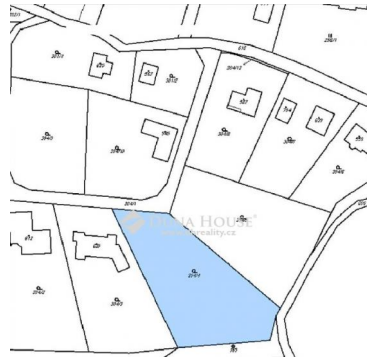

### Cena: 6 230 000 Kč

ID	TK132444
Typ nabídky	Prodej
Lokalita	Kunice
Plocha pozemku	3148m <sup>2</sup>

### POPIS NEMOVITOSTI:

Přináším vám nabídku stavebního pozemku na kraji Prahy Východ v obci Kunice (část Horní Lomnice), celková vzdálenost od hranice Prahy je zhruba 20 minut. Celkové rozměry dané parcely měří 3 148m<sup>2</sup>. Na hranici pozemku naleznete řadu stromů, jež leží na jižní straně pozemku. Zdroj elektrického proudu je na kraji pozemku. V dané obci jsou v procesu přípravy na stavby vodovodů a kanalizace, prozatím se na pozemku tyto věci řeší pomocí studny a čističky. V blízkém okolí je zdravotnické zařízení, škola, školka a nákupní možnosti též. Přímo k pozemku vede veřejná komunikace, která je v zimě udržovaná a přes noc osvětlena. Doporučuji udělat prohlídku.