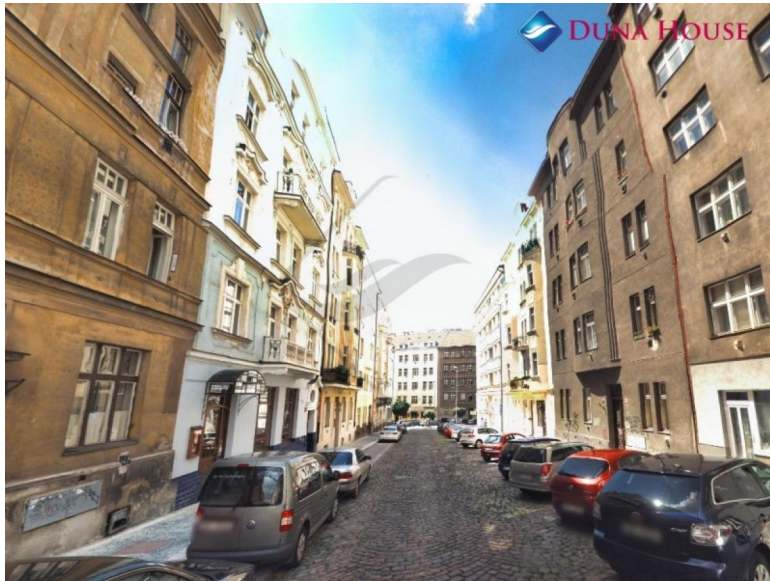

Prodej bytu 2+kk, 42,8 m², sklep, Na Spojce, Praha 10 - Vršovice

Cena: 4 697 360 Kč

ID	LK133289
Poznámka k ceně	vč. provize RK a veškerého právního servisu
Typ nabídky	Prodej
Lokalita	Praha
Dispozice	2+kk
Užitná plocha	43m ²
Stav	Velmi dobrý
Vlastnictví	Osobní
Podlaží	2.
Podlaží celkem	5

POPIS NEMOVITOSTI:

Poslední volné jednotky.

Nabízíme k prodeji jednotku 2+kk v činžovních domě, který prochází kompletní rekonstrukcí. Je situována ve 3. NP cihlového domu s výtahem a 42,8 m² velká.

Jednotka bude připravena ve standardu White Wall, který Vám umožní si ji dokončit podle Vašich představ. Součástí dodávky nejsou pouze nášlapné vrstvy podlahy, interiérové dveře, sanita, obklady a dlažba.

Bude složena ze vstupní předsíně, koupelny, ložnice a obývacího pokoje s kuchyňským koutem, s orientací do klidné ulice na SZ.

Celý dům projde důkladnou rekonstrukcí s důrazem na zachování původních řemeslných a uměleckořemeslných prvků.

V okolí domu najdete řadu obchodů, vináren, restaurací či OC Eden, s veškerou občanskou vybaveností. K příjemnému relaxu lze využít např. park Grébovka či cyklostezku podél potoka Botiče.

Autobus i tramvaj je vzdálená do 300 m od domu. V blízkosti také najdete i řadu mateřských, základních i středních škol nebo třeba dětské hřiště.