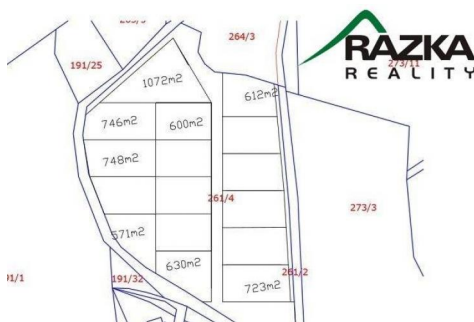

Prodej pozemku pro výstavbu rekreačních chatek - Jezerce

Cena: 199 Kč

ID	KM3918
Typ nabídky	Prodej
Lokalita	Jezerce
Plocha pozemku	13449m ²

POPIS NEMOVITOSTI:

Nabízíme k prodeji pozemek, který se nachází rekreační oblasti v k.ú. Jezerce u Stříbra. Jeho výměra činí 13449 m². Dle územního plánu je vhodný k výstavbě rekreačních chat. Pozemek je již rozdělen na 16 větších parcel o velikosti od cca 500 m² až 1072 m². Na hranici pozemku jsou sloupy elektrického vedení. Řeka je vzdálená cca 200 m od pozemku. Přejezdová cesta je obecní. Pozemek se prodává jako celek. Cena za m² je 199 Kč.