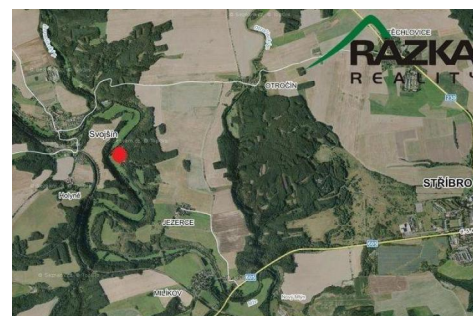

Prodej pozemku pro výstavbu rekreačních chatek - Jezerce

Cena: 199 Kč

ID	KM3918
Typ nabídky	Prodej
Lokalita	Jezerce
Plocha pozemku	13449m ²

POPIS NEMOVITOSTI:

Nabízíme k prodeji pozemek, který se nachází rekreační oblasti v k.ú. Jezerce u Stříbra. Jeho výměra činí 13449 m². Dle územního plánu je vhodný k výstavbě rekreačních chat. Pozemek je již rozdělen na 16 větších parcel o velikosti od cca 500 m² až 1072 m². Na hranici pozemku jsou sloupy elektrického vedení. Řeka je vzdálená cca 200 m od pozemku. Přejezdová cesta je obecní. Pozemek se prodává jako celek. Cena za m² je 199 Kč.