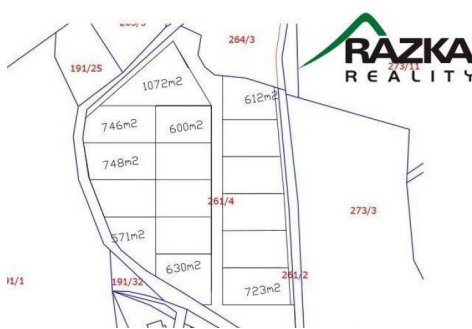

Prodej pozemku pro výstavbu rekreačních chatek - Jezerce

Cena: 199 Kč

ID	KM3918
Typ nabídky	Prodej
Lokalita	Jezerce
Plocha pozemku	13449m ²

POPIS NEMOVITOSTI:

Nabízíme k prodeji pozemek, který se nachází rekreační oblasti v k.ú. Jezerce u Stříbra. Jeho výměra činí 13449 m². Dle územního plánu je vhodný k výstavbě rekreačních chat. Pozemek je již rozdělen na 16 větších parcel o velikosti od cca 500 m² až 1072 m². Na hranici pozemku jsou sloupy elektrického vedení. Řeka je vzdálená cca 200 m od pozemku. Přejezdová cesta je obecní. Pozemek se prodává jako celek. Cena za m² je 199 Kč.