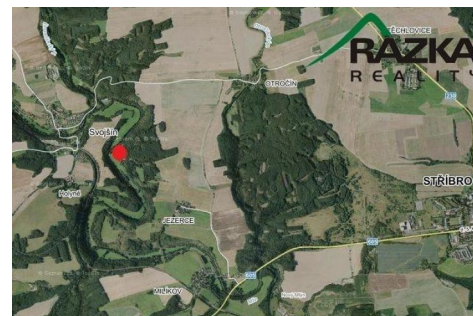

Prodej pozemku pro výstavbu rekreačních chatek - Jezerce

Cena: 199 Kč

ID	KM3918
Typ nabídky	Prodej
Lokalita	Jezerce
Plocha pozemku	13449m ²

POPIS NEMOVITOSTI:

Nabízíme k prodeji pozemek, který se nachází rekreační oblasti v k.ú. Jezerce u Stříbra. Jeho výměra činí 13449 m². Dle územního plánu je vhodný k výstavbě rekreačních chat. Pozemek je již rozdělen na 16 větších parcel o velikosti od cca 500 m² až 1072 m². Na hranici pozemku jsou sloupy elektrického vedení. Řeka je vzdálená cca 200 m od pozemku. Přejezdová cesta je obecní. Pozemek se prodává jako celek. Cena za m² je 199 Kč.