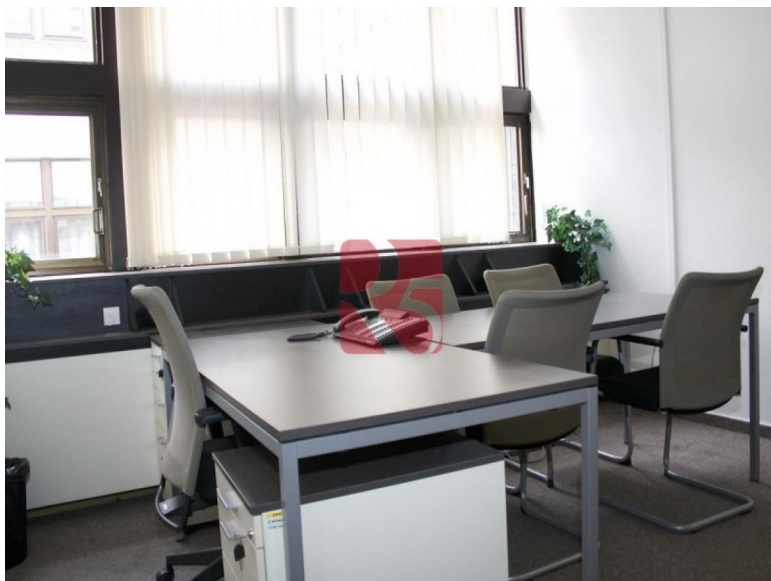

Kancelářské prostory k pronájmu ve 3. patře administrativní budovy

Cena: 6 250 Kč

ID	R515172
Poznámka k ceně	+DPH, 130,-Kč/m2 vč.
Typ nabídky	Pronájem
Lokalita	Praha 2, Nové Město
Dispozice	Obchodní prostory
Typ stavby	Patrový
Stav	Dobrý
Užitná plocha	25m²