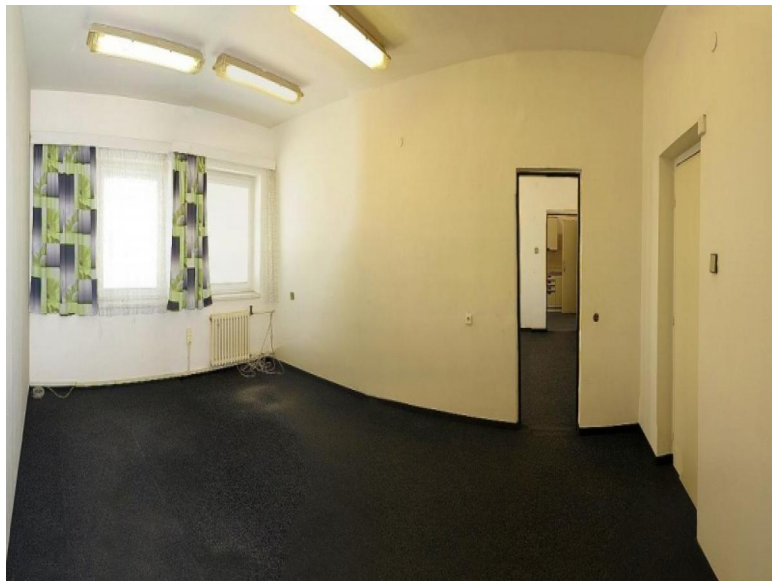

NÁJEM 3x kanceláří 68 m² (18 + 25 + 25), Praha 4 - Modřany

Cena: 200 Kč

ID	827/2392
Typ nabídky	Pronájem
Lokalita	Praha 4, Modřany
Dispozice	Kanceláře
Typ stavby	Patrový
Stav	Dobrý
Užitná plocha	68m²