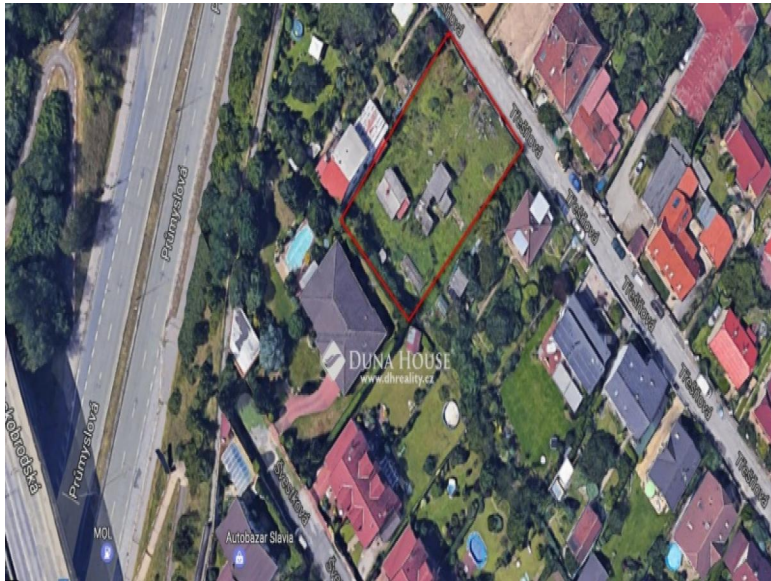

Nabízíme velkou stavební parcelu 1290m² v Praze 9 - Hloubětín

Cena: 13 500 000 Kč

| | |
|-----------------|--------------------|
| ID | TK128156 |
| Poznámka k ceně | + provize RK |
| Typ nabídky | Prodej |
| Lokalita | Praha |
| Plocha pozemku | 1290m ² |

POPIS NEMOVITOSTI:

Nabízíme velkou stavební parcelu v Praze 9 - Hloubětín, stavební pozemek o celkové výměře 1286 m², který lze využít jako stavební místo pro výstavbu rodinného domu nebo rekreačního domu. Na pozemku je domek v původním stavu. Pozemek je oplocený, elektřina, kanalizace, plyn a vodovod na hranici pozemku. V současnosti využíváno jako dřevěná chata s dílnou a zahradou. Pěkný výhled, dobrá dopravní dostupnost, zastávka autobusu a žel. zast. Praha - Kyje je 5 min chůze.