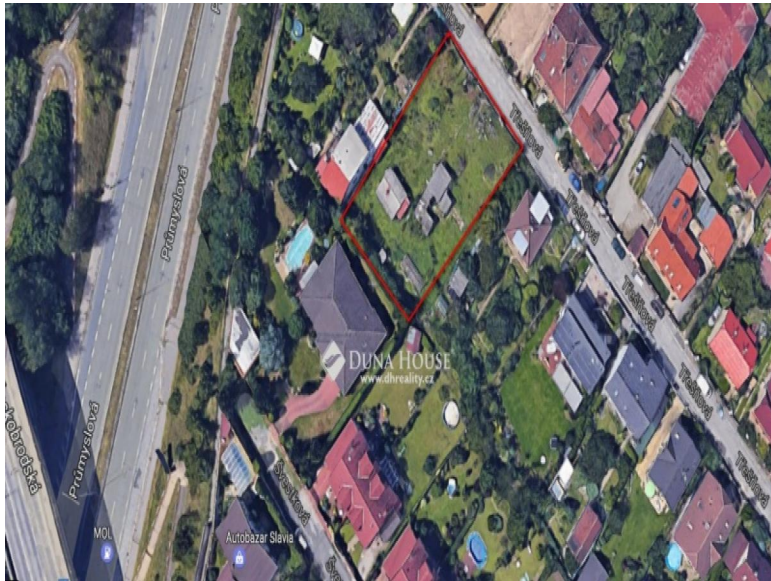

Nabízíme velkou stavební parcelu 1290m² v Praze 9 - Hloubětín

Cena: 13 500 000 Kč

ID	TK128156
Poznámka k ceně	+ provize RK
Typ nabídky	Prodej
Lokalita	Praha
Plocha pozemku	1290m ²

POPIS NEMOVITOSTI:

Nabízíme velkou stavební parcelu v Praze 9 - Hloubětín, stavební pozemek o celkové výměře 1286 m², který lze využít jako stavební místo pro výstavbu rodinného domu nebo rekreačního domu. Na pozemku je domek v původním stavu. Pozemek je oplocený, elektřina, kanalizace, plyn a vodovod na hranici pozemku. V současnosti využíváno jako dřevěná chata s dílnou a zahradou. Pěkný výhled, dobrá dopravní dostupnost, zastávka autobusu a žel. zast. Praha - Kyje je 5 min chůze.