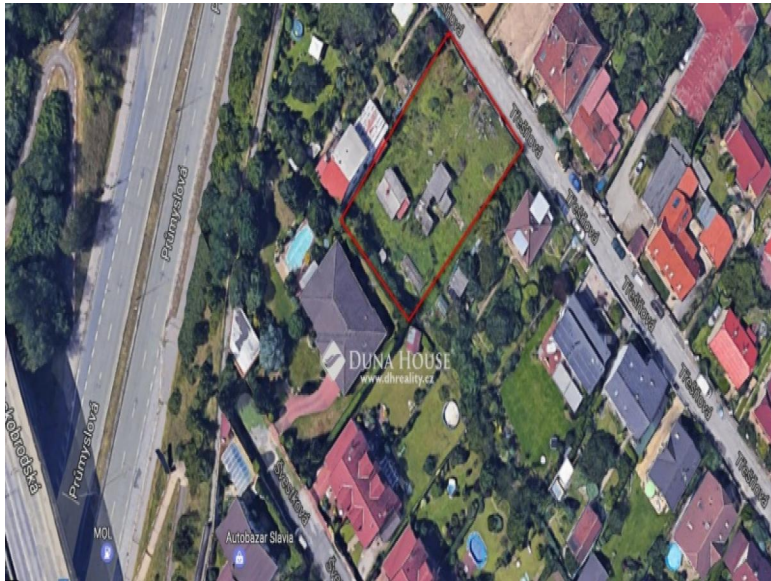

## Nabízíme velkou stavební parcelu 1290m<sup>2</sup> v Praze 9 - Hloubětín

Cena: 13 500 000 Kč

ID	TK128156
Poznámka k ceně	+ provize RK
Typ nabídky	Prodej
Lokalita	Praha
Plocha pozemku	1290m <sup>2</sup>

### POPIS NEMOVITOSTI:

Nabízíme velkou stavební parcelu v Praze 9 - Hloubětín, stavební pozemek o celkové výměře 1286 m<sup>2</sup>, který lze využít jako stavební místo pro výstavbu rodinného domu nebo rekreačního domu. Na pozemku je domek v původním stavu. Pozemek je oplocený, elektřina, kanalizace, plyn a vodovod na hranici pozemku. V současnosti využíváno jako dřevěná chata s dílnou a zahradou. Pěkný výhled, dobrá dopravní dostupnost, zastávka autobusu a žel. zast. Praha - Kyje je 5 min chůze.