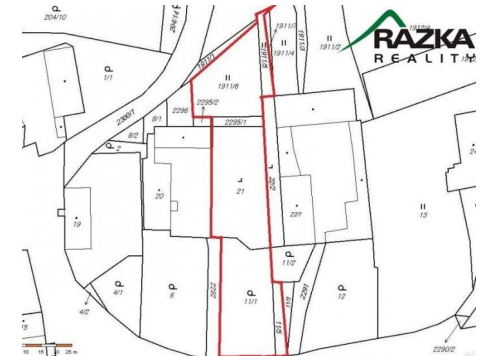

## Stavební pozemek v obci Svahy u Plané u M. L.

Cena: 480 000 Kč

ID	OB03818
Poznámka k ceně	včetně provize
Typ nabídky	Prodej
Lokalita	Svahy
Plocha pozemku	2072m <sup>2</sup>

### POPIS NEMOVITOSTI:

Nabízíme k prodeji pozemek určen pro výstavbu rodinného domu v obci Svahy u Plané u M. L.. Výměrová ploch činí 2072 m<sup>2</sup> (705 m<sup>2</sup> vedeno na KN jako zastavěná plocha a nádvoří). Pozemek se nachází v centru obce. Je přístupný ze dvou stran po obecní komunikaci. Podél hranice pozemku je vedena kanalizace a obecní vodovod. Obec Svahy se nachází 7 km od Plané u M.L, kde se nachází veškerá občanská vybavenost.