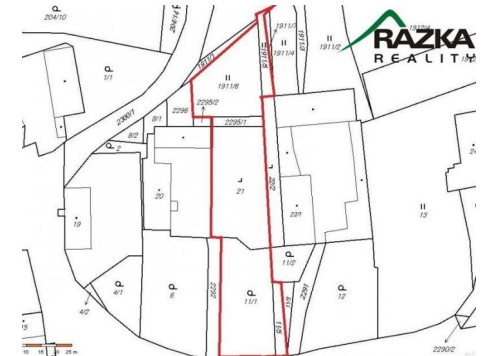

Stavební pozemek v obci Svahy u Plané u M. L.

Cena: 480 000 Kč

ID	OB03818
Poznámka k ceně	včetně provize
Typ nabídky	Prodej
Lokalita	Svahy
Plocha pozemku	2072m ²

POPIS NEMOVITOSTI:

Nabízíme k prodeji pozemek určen pro výstavbu rodinného domu v obci Svahy u Plané u M. L.. Výměrová ploch činí 2072 m² (705 m² vedeno na KN jako zastavěná plocha a nádvoří). Pozemek se nachází v centru obce. Je přístupný ze dvou stran po obecní komunikaci. Podél hranice pozemku je vedena kanalizace a obecní vodovod. Obec Svahy se nachází 7 km od Plané u M.L, kde se nachází veškerá občanská vybavenost.