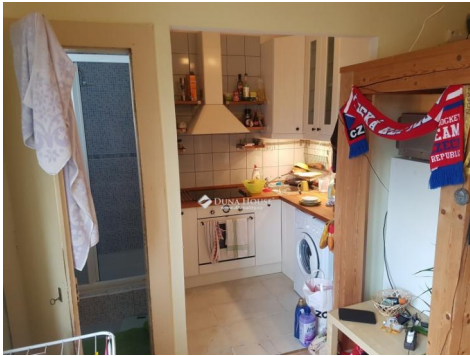

**POPIS NEMOVITOSTI:**

Nabízíme k pronájmu byt 1+1 o ploše 30 m² po částečné rekonstrukci ve 2.NP udržovaného cihlového domu se zahrádkou pro obyvatelé domu. Byt se skládá ze vstupní předsíně s úložným prostorem, z pokoje s vestavěným patrem na spaní a menšího kuchyňského koutu. Dále je v bytě koupelna se sprchovým koutem a zvláště toaleta. Byt je částečně vybavený v nábytkem (kuchyňský kout se sklokeramickou varnou deskou, elektrickou troubou a lednicí, pračka). Okna plastová, na podlahách jsou plovoucí podlahy a dlažba.

Výborná občanská vybavenost a dopravní dostupnost (autobusová zastávka Jezerka, metro C - Pankrác 3 min MHD). Byt je volný od 1.června.

V okolí je veškerá občanská vybavenost, obchody, restaurace, park apod. Byt je vhodný pro méně náročného jedince či pár.