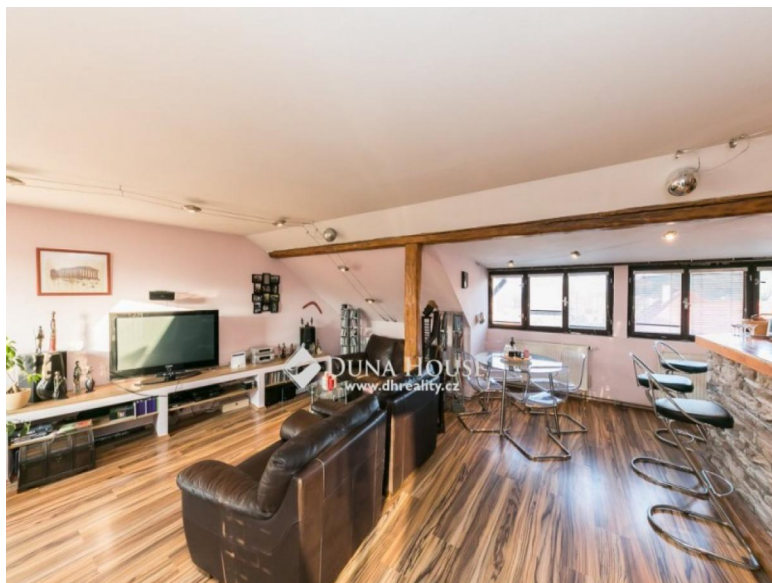

RD 6+1 na prodej, 189 m², obchod, sklepy, dílna, Slaný

Cena: 6 850 000 Kč

ID	HZ131689
Poznámka k ceně	Při rychlém jednání, výrazná sleva
Typ nabídky	Prodej
Lokalita	Slaný
Dispozice	Rodinný
Typ stavby	Patrový
Stav	Velmi dobrý
Plocha pozemku	320m²
Užitná plocha	189m²
Plocha zastavěná	m²
Rozloha zahrady	m²