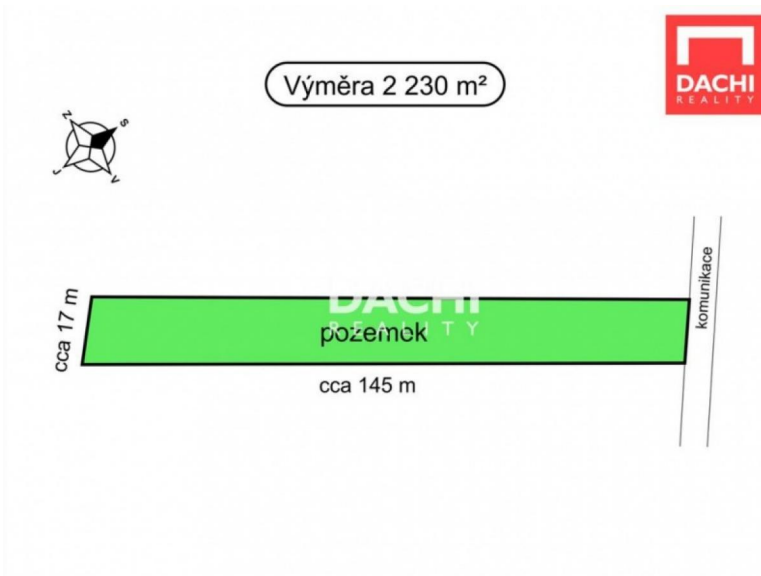

Prodej stavebního pozemku v obci Radslavice u Přerova, 2230 m²

Cena: 1 115 000 Kč

ID	VGpo7550
Typ nabídky	Prodej
Lokalita	Radslavice
Plocha pozemku	2230m ²

POPIS NEMOVITOSTI:

Nabízíme stavební pozemek v obci Radslavice u Přerova o výměře 2230 m², který je zahrnutý do územního plánu a určený k výstavbě rodinných domů. Síť na hranici pozemku, okrajová část obce, možno spojit se sousedním pozemkem o výměře 1428 m², který je taktéž zahrnutý v územním plánu do oblasti určené k výstavbě rodinných domů. Doporučujeme.