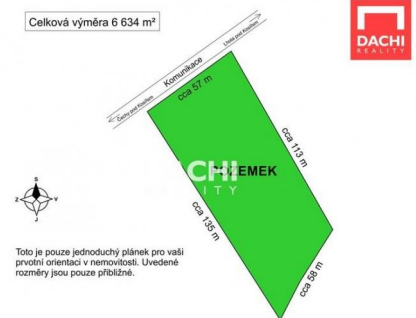

Prodej stavebních pozemků o celkové výměře 6 634 m, pro stavbu RD v obci Lhota pod Kosířem

Cena: 300 Kč

ID	VSp06059
Typ nabídky	Prodej
Lokalita	Lhota pod Kosířem
Plocha pozemku	6634m ²

POPIS NEMOVITOSTI:

Nabízíme prodej stavebního pozemku o celkové výměře 6 634 m v obci Lhota pod Kosířem. Voda, elektřina a kanalizace v dosahu pozemku, cca 100 m. Pozemek o rozměrech cca 55m x 120m.