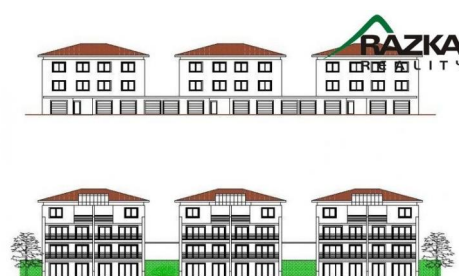

Komerční pozemek pro výstavbu bytových domů -Mariánské Lázně - Úšovice, ul. Chebská

Cena: 1 500 Kč

ID	OB04417
Typ nabídky	Prodej
Lokalita	Úšovice
Plocha pozemku	5589m ²

POPIS NEMOVITOSTI:

Dovoluji si Vám nabídnout k prodeji komerční pozemek v blízkosti centra města Mariánské Lázně - Úšovice, ul. Chebská. Plocha pozemku činí 5589 m². Pozemek je v katastru veden jako ostatní plocha (manipulační). Dle územního plánu se převážná část pozemku nachází ve smíšené městské ploše (budovy pro obchod, služby, administrativu, restaurace, hotely, bytové domy, případně i drobná výroba a čerpací stanice). V ceně je zahrnuta studie pro výstavbu bytových domů (včetně polohopisu a výškopisu). Na zastavitelné ploše jsou navrženy čtyři bytovky po osmi bytech, příjezdová komunikace a parkování. Pozemek se nachází na okraji města u hlavního tahu (Velká Hleďsebe - Bečov), v blízkosti nákupního centra Tesco, Kaufland, Lidl.