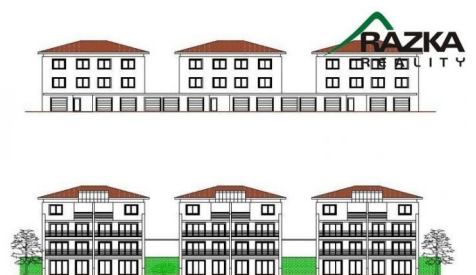

Komerční pozemek pro výstavbu bytových domů -Mariánské Lázně - Úšovice, ul. Chebská

Cena: 1 500 Kč

ID	OB04417
Typ nabídky	Prodej
Lokalita	Úšovice
Plocha pozemku	5589m ²

POPIS NEMOVITOSTI:

Dovoluji si Vám nabídnout k prodeji komerční pozemek v blízkosti centra města Mariánské Lázně - Úšovice, ul. Chebská. Plocha pozemku činí 5589 m². Pozemek je v katastru veden jako ostatní plocha (manipulační). Dle územního plánu se převážná část pozemku nachází ve smíšené městské ploše (budovy pro obchod, služby, administrativu, restaurace, hotely, bytové domy, případně i drobná výroba a čerpací stanice). V ceně je zahrnuta studie pro výstavbu bytových domů (včetně polohopisu a výškopisu). Na zastavitelné ploše jsou navrženy čtyři bytovky po osmi bytech, příjezdová komunikace a parkování. Pozemek se nachází na okraji města u hlavního tahu (Velká Hleďsebe - Bečov), v blízkosti nákupního centra Tesco, Kaufland, Lidl.