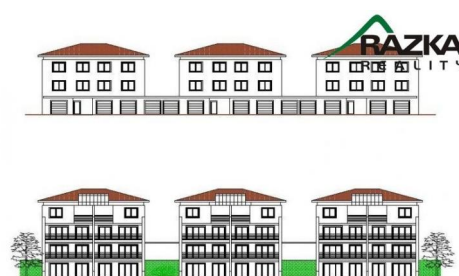

## Komerční pozemek pro výstavbu bytových domů -Mariánské Lázně - Úšovice, ul. Chebská

Cena: 1 500 Kč

ID	OB04417
Typ nabídky	Prodej
Lokalita	Úšovice
Plocha pozemku	5589m <sup>2</sup>

### POPIS NEMOVITOSTI:

Dovoluji si Vám nabídnout k prodeji komerční pozemek v blízkosti centra města Mariánské Lázně - Úšovice, ul. Chebská. Plocha pozemku činí 5589 m<sup>2</sup>. Pozemek je v katastru veden jako ostatní plocha (manipulační). Dle územního plánu se převážná část pozemku nachází ve smíšené městské ploše (budovy pro obchod, služby, administrativu, restaurace, hotely, bytové domy, případně i drobná výroba a čerpací stanice). V ceně je zahrnuta studie pro výstavbu bytových domů (včetně polohopisu a výškopisu). Na zastavitelné ploše jsou navrženy čtyři bytovky po osmi bytech, příjezdová komunikace a parkování. Pozemek se nachází na okraji města u hlavního tahu (Velká Hleďsebe - Bečov), v blízkosti nákupního centra Tesco, Kaufland, Lidl.