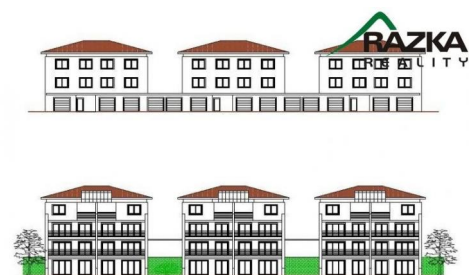

Komerční pozemek pro výstavbu bytových domů -Mariánské Lázně - Úšovice, ul. Chebská

Cena: 1 500 Kč

ID	OB04417
Typ nabídky	Prodej
Lokalita	Úšovice
Plocha pozemku	5589m ²

POPIS NEMOVITOSTI:

Dovoluji si Vám nabídnout k prodeji komerční pozemek v blízkosti centra města Mariánské Lázně - Úšovice, ul. Chebská. Plocha pozemku činí 5589 m². Pozemek je v katastru veden jako ostatní plocha (manipulační). Dle územního plánu se převážná část pozemku nachází ve smíšené městské ploše (budovy pro obchod, služby, administrativu, restaurace, hotely, bytové domy, případně i drobná výroba a čerpací stanice). V ceně je zahrnuta studie pro výstavbu bytových domů (včetně polohopisu a výškopisu). Na zastavitelné ploše jsou navrženy čtyři bytovky po osmi bytech, příjezdová komunikace a parkování. Pozemek se nachází na okraji města u hlavního tahu (Velká Hleďsebe - Bečov), v blízkosti nákupního centra Tesco, Kaufland, Lidl.