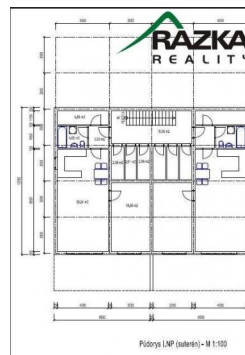

Komerční pozemek pro výstavbu bytových domů -Mariánské Lázně - Úšovice, ul. Chebská

Cena: 1 500 Kč

ID	OB04417
Typ nabídky	Prodej
Lokalita	Úšovice
Plocha pozemku	5589m ²

POPIS NEMOVITOSTI:

Dovoluji si Vám nabídnout k prodeji komerční pozemek v blízkosti centra města Mariánské Lázně - Úšovice, ul. Chebská. Plocha pozemku činí 5589 m². Pozemek je v katastru veden jako ostatní plocha (manipulační). Dle územního plánu se převážná část pozemku nachází ve smíšené městské ploše (budovy pro obchod, služby, administrativu, restaurace, hotely, bytové domy, případně i drobná výroba a čerpací stanice). V ceně je zahrnuta studie pro výstavbu bytových domů (včetně polohopisu a výškopisu). Na zastavitelné ploše jsou navrženy čtyři bytovky po osmi bytech, příjezdová komunikace a parkování. Pozemek se nachází na okraji města u hlavního tahu (Velká Hleďsebe - Bečov), v blízkosti nákupního centra Tesco, Kaufland, Lidl.