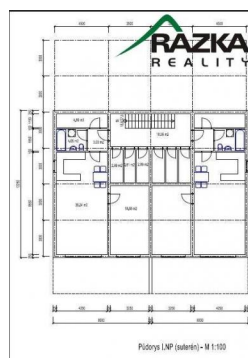

### POPIS NEMOVITOSTI:

Dovoluji si Vám nabídnout k prodeji komerční pozemek v blízkosti centra města Mariánské Lázně - Úšovice, ul. Chebská. Plocha pozemku činí 5589 m<sup>2</sup>. Pozemek je v katastru veden jako ostatní plocha (manipulační). Dle územního plánu se převážná část pozemku nachází ve smíšené městské ploše (budovy pro obchod, služby, administrativu, restaurace, hotely, bytové domy, případně i drobná výroba a čerpací stanice). V ceně je zahrnuta studie pro výstavbu bytových domů (včetně polohopisu a výškopisu). Na zastavitelné ploše jsou navrženy čtyři bytovky po osmi bytech, příjezdová komunikace a parkování. Pozemek se nachází na okraji města u hlavního tahu (Velká Hleďsebe - Bečov), v blízkosti nákupního centra Tesco, Kaufland, Lidl.