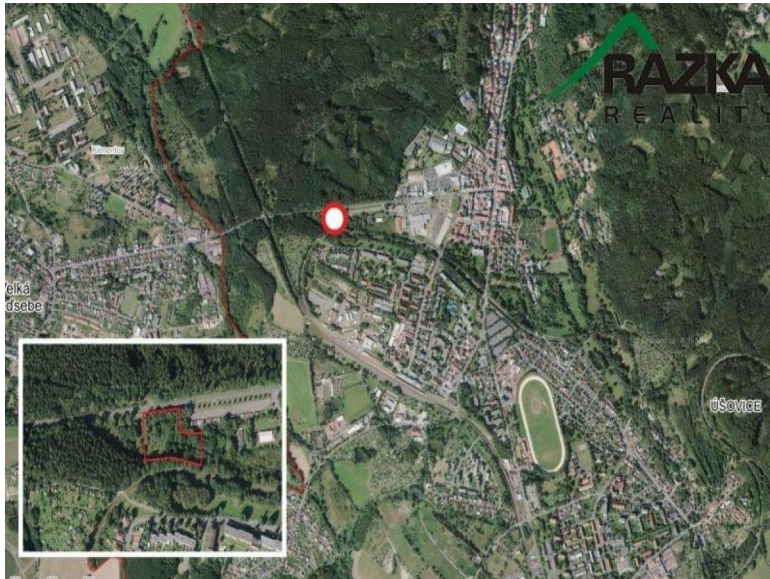

Komerční pozemek pro výstavbu bytových domů -Mariánské Lázně - Úšovice, ul. Chebská

Cena: 1 500 Kč

ID	OB04417
Typ nabídky	Prodej
Lokalita	Úšovice
Plocha pozemku	5589m ²

POPIS NEMOVITOSTI:

Dovoluji si Vám nabídnout k prodeji komerční pozemek v blízkosti centra města Mariánské Lázně - Úšovice, ul. Chebská. Plocha pozemku činí 5589 m². Pozemek je v katastru veden jako ostatní plocha (manipulační). Dle územního plánu se převážná část pozemku nachází ve smíšené městské ploše (budovy pro obchod, služby, administrativu, restaurace, hotely, bytové domy, případně i drobná výroba a čerpací stanice). V ceně je zahrnuta studie pro výstavbu bytových domů (včetně polohopisu a výškopisu). Na zastavitelné ploše jsou navrženy čtyři bytovky po osmi bytech, příjezdová komunikace a parkování. Pozemek se nachází na okraji města u hlavního tahu (Velká Hleďsebe - Bečov), v blízkosti nákupního centra Tesco, Kaufland, Lidl.