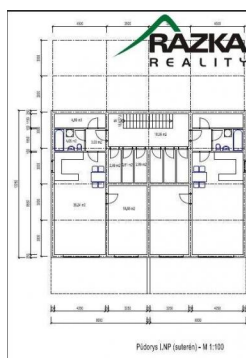

Komerční pozemek pro výstavbu bytových domů -Mariánské Lázně - Úšovice, ul. Chebská

Cena: 1 500 Kč

ID	OB04417
Typ nabídky	Prodej
Lokalita	Úšovice
Plocha pozemku	5589m ²

POPIS NEMOVITOSTI:

Dovoluji si Vám nabídnout k prodeji komerční pozemek v blízkosti centra města Mariánské Lázně - Úšovice, ul. Chebská. Plocha pozemku činí 5589 m². Pozemek je v katastru veden jako ostatní plocha (manipulační). Dle územního plánu se převážná část pozemku nachází ve smíšené městské ploše (budovy pro obchod, služby, administrativu, restaurace, hotely, bytové domy, případně i drobná výroba a čerpací stanice). V ceně je zahrnuta studie pro výstavbu bytových domů (včetně polohopisu a výškopisu). Na zastavitelné ploše jsou navrženy čtyři bytovky po osmi bytech, příjezdová komunikace a parkování. Pozemek se nachází na okraji města u hlavního tahu (Velká Hleďsebe - Bečov), v blízkosti nákupního centra Tesco, Kaufland, Lidl.