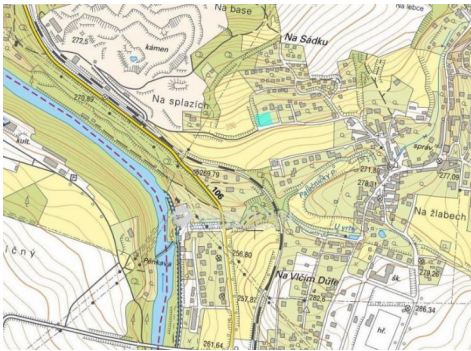

Prodej stavebního pozemku, 1500 m², Krhanice.

Cena: 2 615 000 Kč

ID	TK128681
Poznámka k ceně	včetně provize
Typ nabídky	Prodej
Lokalita	Krhanice
Plocha pozemku	1500m ²

**POPIS NEMOVITOSTI:**

Nabízíme prodej stavebního pozemku o rozloze 1500 m² v malebné vesnici Krhanice, 13 km od Benešova, 17 km od Říčán a jen 24 km do Prahy. K pozemku je příjezd po asfaltové komunikaci. Jedná se o rovinatý pozemek, který je určený k výstavbě RD. Na hranici pozemku inženýrské sítě - voda, elektřina, kanalizace. Jedná se o překrásnou lokalitu povodí řeky Sázavy, jedinečné místo pro výstavbu na zelené louce. Lze financovat hypotečním úvěrem, který Vám rádi vyřídíme. Pro více informací a domluvení prohlídky neváhejte kontaktovat svého realitního makléře. Doporučujeme.