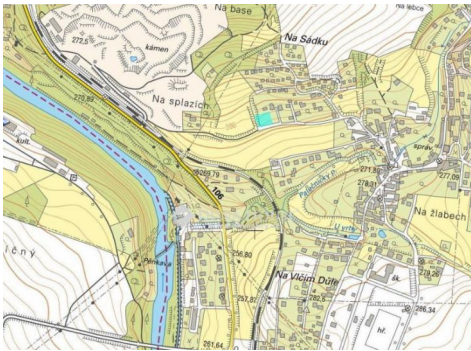

Prodej stavebního pozemku, 1500 m², Krhanice.

Cena: 2 615 000 Kč

ID	TK128681
Poznámka k ceně	včetně provize
Typ nabídky	Prodej
Lokalita	Krhanice
Plocha pozemku	1500m ²

POPIS NEMOVITOSTI:

Nabízíme prodej stavebního pozemku o rozloze 1500 m² v malebné vesnici Krhanice, 13 km od Benešova, 17 km od Říčán a jen 24 km do Prahy. K pozemku je příjezd po asfaltové komunikaci. Jedná se o rovinatý pozemek, který je určený k výstavbě RD. Na hranici pozemku inženýrské sítě - voda, elektřina, kanalizace. Jedná se o překrásnou lokalitu povodí řeky Sázavy, jedinečné místo pro výstavbu na zelené louce. Lze financovat hypotečním úvěrem, který Vám rádi vyřídíme. Pro více informací a domluvení prohlídky neváhejte kontaktovat svého realitního makléře. Doporučujeme.