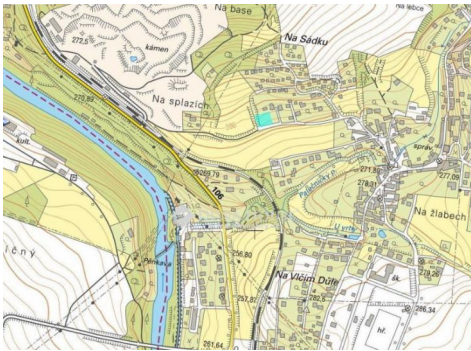

### POPIS NEMOVITOSTI:

Nabízíme prodej stavebního pozemku o rozloze 1500 m<sup>2</sup> v malebné vesnici Krhanice, 13 km od Benešova, 17 km od Říčan a jen 24 km do Prahy. K pozemku je příjezd po asfaltové komunikaci. Jedná se o rovinatý pozemek, který je určený k výstavbě RD. Na hranici pozemku inženýrské sítě - voda, elektřina, kanalizace. Jedná se o překrásnou lokalitu povodí řeky Sázavy, jedinečné místo pro výstavbu na zelené louce. Lze financovat hypotečním úvěrem, který Vám rádi vyřídíme. Pro více informací a domluvení prohlídky neváhejte kontaktovat svého realitního makléře. Doporučujeme.