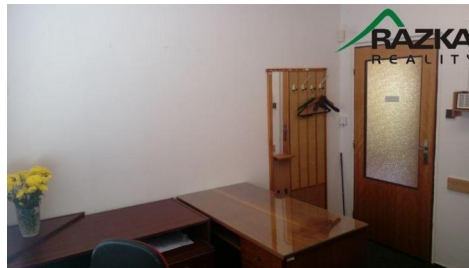

### POPIS NEMOVITOSTI:

Nabízíme k okamžitému pronájmu kancelář v přízemí budovy SBD v Tachově, ulice Luční. Dále je na patře k dispozici kuchyňka a WC. Kancelář o rozměrech 3,3x3,4 m je vybavena nábytkem. V ceně nájmu je teplo, voda, odvoz odpadů, elektřina, parkování pro služební vůz a rychlý internet. Při podpisu nájemní smlouvy je třeba složit vratnou kauci ve výši 1. měsíčního nájmu a provizi RK ve výši 1. měsíčního nájmu + DPH.