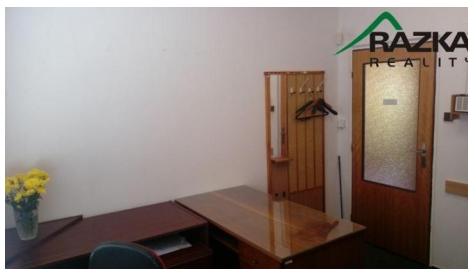

Pronájem kanceláře Tachov, ul. Luční

Cena: 1 800 Kč

ID	LO0317
Poznámka k ceně	+ DPH
Typ nabídky	Pronájem
Lokalita	Tachov
Dispozice	Kanceláře
Typ stavby	Přízemní
Stav	Dobrý
Užitná plocha	11m ²
Parkovací místa	Ano

POPIS NEMOVITOSTI:

Nabízíme k okamžitému pronájmu kancelář v přízemí budovy SBD v Tachově, ulice Luční. Dále je na patře k dispozici kuchyňka a WC. Kancelář o rozměrech 3,3x3,4 m je vybavena nábytkem. V ceně nájmu je teplo, voda, odvoz odpadů, elektřina, parkování pro služební vůz a rychlý internet. Při podpisu nájemní smlouvy je třeba složit vratnou kauci ve výši 1. měsíčního nájmu a provizi RK ve výši 1. měsíčního nájmu + DPH.