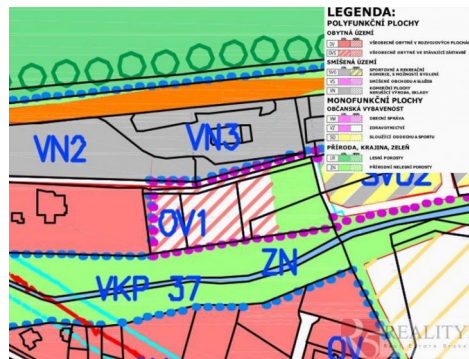

## 2689 m2 stavební pozemek Tehovec u Říčan

Cena: 2 690 000 Kč

|                 |                    |
|-----------------|--------------------|
| ID              | R514028            |
| Poznámka k ceně | cena k jednání     |
| Typ nabídky     | Prodej             |
| Lokalita        | Tehovec            |
| Plocha pozemku  | 2689m <sup>2</sup> |

## POPIS NEMOVITOSTI:

Nabízíme ke koupi pozemky o celkové rozloze 2689 m<sup>2</sup> ( rozděleno na dva pozemky 1369 a 1320 m<sup>2</sup>).Přístup na pozemky přes pozemek 882/4 ( vlastníctví 1/3 zajišťující přístup ) Pozemky jsou nyní nezasíťované, veškeré inženýrské sítě jsou však k dispozici v přilehlé komunikaci. Pozemky jsou obklopeny zelení a v blízkosti je malý potok. Na pozemcích je 30% zastavitelnost rodinnými domy. Cena je k jednání pro více informací kontaktujte makléře